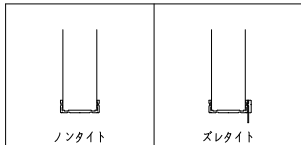

壁側ハンドルポケット

有り	無し
----	----

ドアロック

表面	裏面
シリンダー	シリンダー
サムターン	サムターン
ダミー	ダミー
入室表示	入室表示
なし	なし

タイト

開き勝手