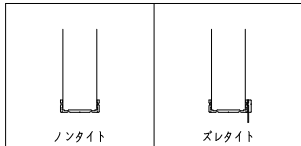

スレコム長さ調整機能付 (25~33mm)

壁側ハンドルポケット

有り	無し
----	----

ドアロック

表面	裏面
シリンダー	シリンダー
サムターン	サムターン
ダミー	ダミー
入室表示	入室表示
なし	なし

タイト

開き勝手

ハンドル