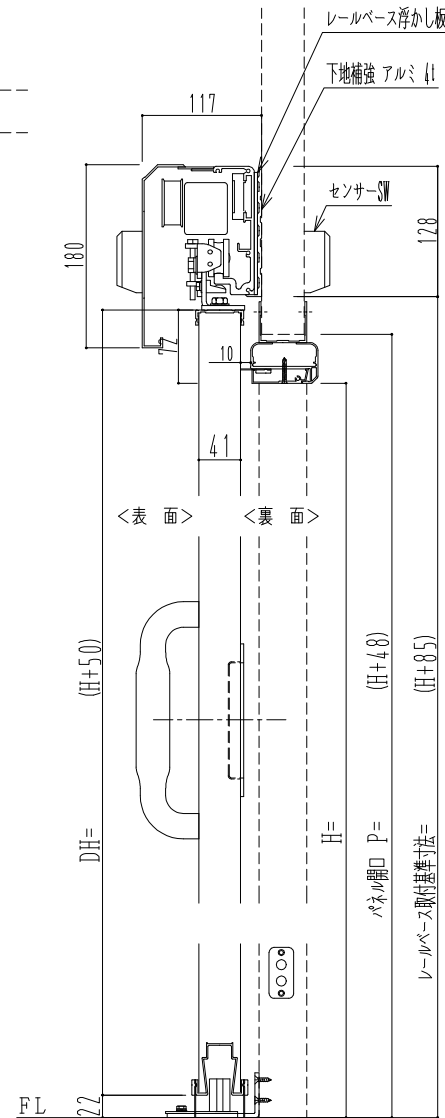

アルミ枠

自動装置 Dream DC-5S

スチロール長さ調整機能付 (12~20mm)

開きドア部持ち手

無	グレモン錠 SUS露出持ち手
---	----------------

起動スイッチ

表	裏
上部センサー	上部センサー
タッチスイッチ	タッチスイッチ
手かざしセンサー	手かざしセンサー
プルスイッチ	プルスイッチ
フットスイッチ	フットスイッチ

自動エンジン

メーカー指定なし	メーカー指定あり
----------	----------

レール側から見た引勝手

左引き	右引き
-----	-----

サニタリー

	
あり	なし

※引戸側が親になります

SUNWIZZ	品名: 引戸プラスチック	型名: SPD40 3方 自動 上部	V3.0	2022年12月版	SPD-3
----------------	--------------	--------------------	------	-----------	-------