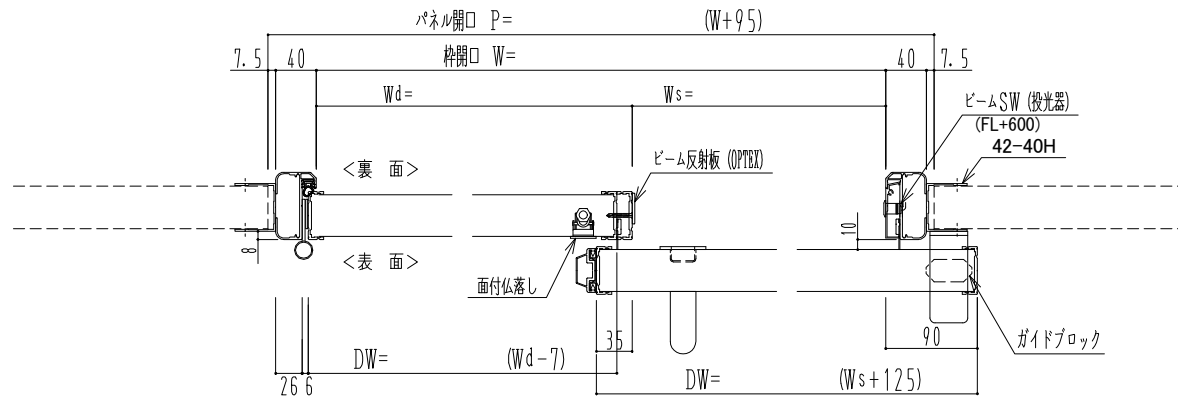

アルミ枠

自動装置 Dream DC-5S

スチロール長さ調整機能付 (12~20mm)

開きドア部持ち手

無	グレモン錠 SUS露出持ち手
---	----------------

起動スイッチ

表	裏
上部センサー	上部センサー
タッチスイッチ	タッチスイッチ
手かざしセンサー	手かざしセンサー
プルスイッチ	プルスイッチ
フットスイッチ	フットスイッチ

自動エンジン

メーカー指定なし	メーカー指定あり
----------	----------

レール側から見た引勝手

左引き	右引き
-----	-----

サニタリー

	
あり	なし

※引戸側が親になります

SUNWIZZ	品名: 引戸プラスチック	型名: SPD40 3方 自動 上部	V3.0	2022年12月版	SPD-3
----------------	--------------	--------------------	------	-----------	-------