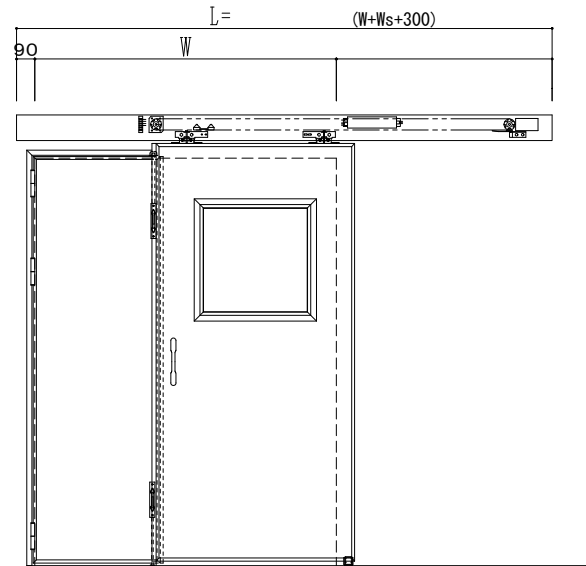

アルミ枠

自動装置 Dream DC-5S

スチロール長さ調整機能付 (12~20mm)

開きドア部持ち手

無	グレモン錠 SUS露出持ち手
---	----------------

起動スイッチ

表	裏
上部センサー	上部センサー
タッチスイッチ	タッチスイッチ
手かざしセンサー	手かざしセンサー
プルスイッチ	プルスイッチ
フットスイッチ	フットスイッチ

自動エンジン

メーカー指定なし	メーカー指定あり
----------	----------

レール側から見た引勝手

左引き	右引き
-----	-----

サニタリー

	
あり	なし

※引戸側が親になります

SUNWIZZ	品名: 引戸プラスチック	型名: SPD40 3方 自動 上部	V3.0	2022年12月版	SPD-3
----------------	--------------	--------------------	------	-----------	-------