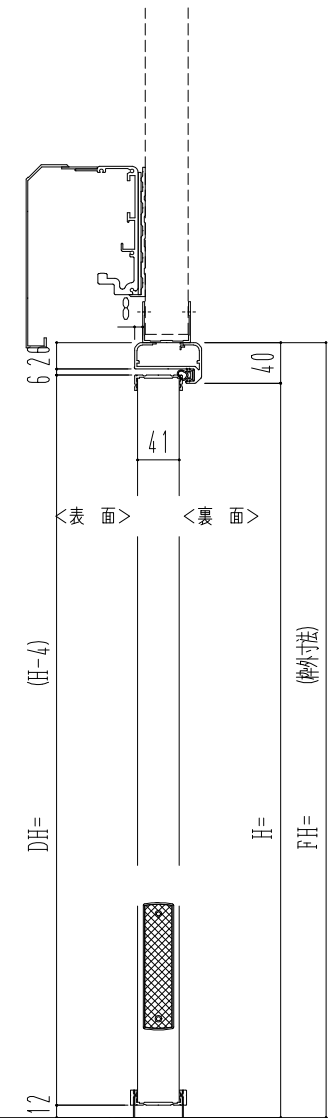

アルミ枠

自動装置 Dream DC-5S

スチロール長さ調整機能付 (12~20mm)

開きドア部持ち手

無	グレモン錠 SUS露出持ち手
---	----------------

起動スイッチ

表	裏
上部センサー	上部センサー
タッチスイッチ	タッチスイッチ
手かざしセンサー	手かざしセンサー
プルスイッチ	プルスイッチ
フットスイッチ	フットスイッチ

自動エンジン

メーカー指定なし	メーカー指定あり
----------	----------

レール側から見た引勝手

左引き	右引き
-----	-----

サニタリー

	
あり	なし

※引戸側が親になります

SUNWIZZ	品名: 引戸プラスチック	型名: SPD40 3方 自動 上部	V3.0	2022年12月版	SPD-3
----------------	--------------	--------------------	------	-----------	-------