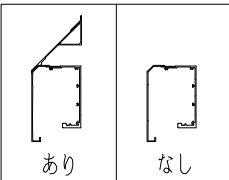

スレゴム長さ調整機能付 (12~20mm)

開きドア部持ち手

無 | グレモン錠 SUS露出持ち手

カギ

付き | 無し

レール側から見た引勝手

左引き | 右引き

サニタリー

※引戸側が親になります

SUNWIZZ	品名: 引戸プラスチック	型名: SPD40 3方 自閉	V3.0	2022年12月版	SPD-2
---------	--------------	-----------------	------	-----------	-------