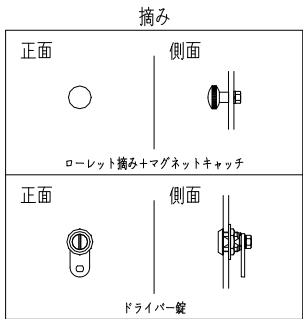

ウイング

表ウイング	裏ウイング
-------	-------

表面から見た開き勝手

壁付 左吊元	壁付 右吊元
壁付 上吊元	壁付 下吊元

扉の表面材

カラーFe
ステンレス ( )
帯電防止Fe

硝子	透明	5 t	
ポリカ	透明	5 t	
アクリル	透明	5 t	
PET	透明	5 t	