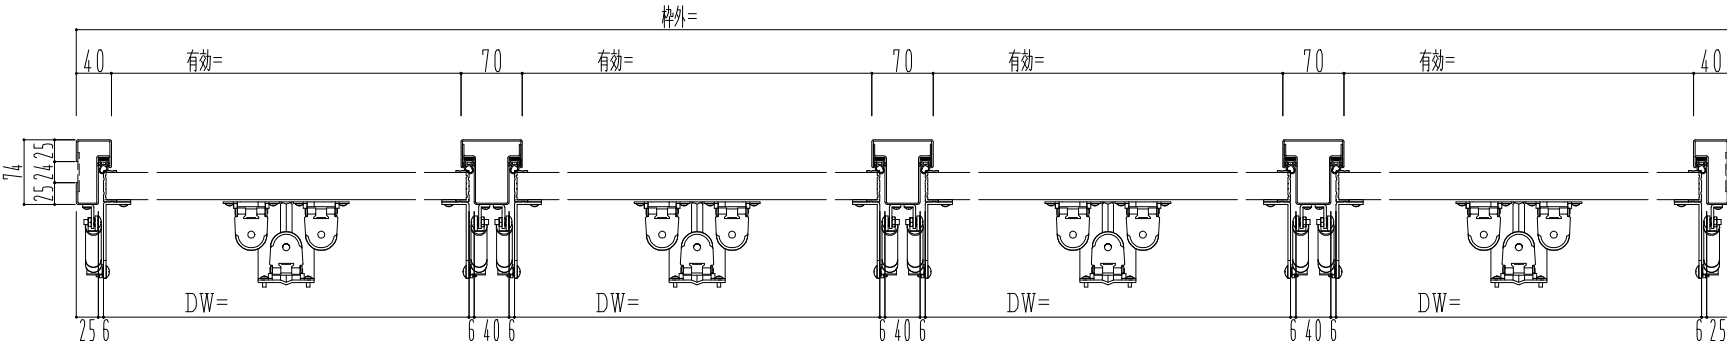

スチール外枠

アルミ縁枠

ハンドル操作部

左側 | 右側

開放角度

45度 | 60度 | 85度

SUNWIZZ

品名： 排煙パネル(内倒し)

型名： HR30 排煙パネル パネルタイプ 外枠材質： スチール

V1.0

2020年9月版

HR30-4