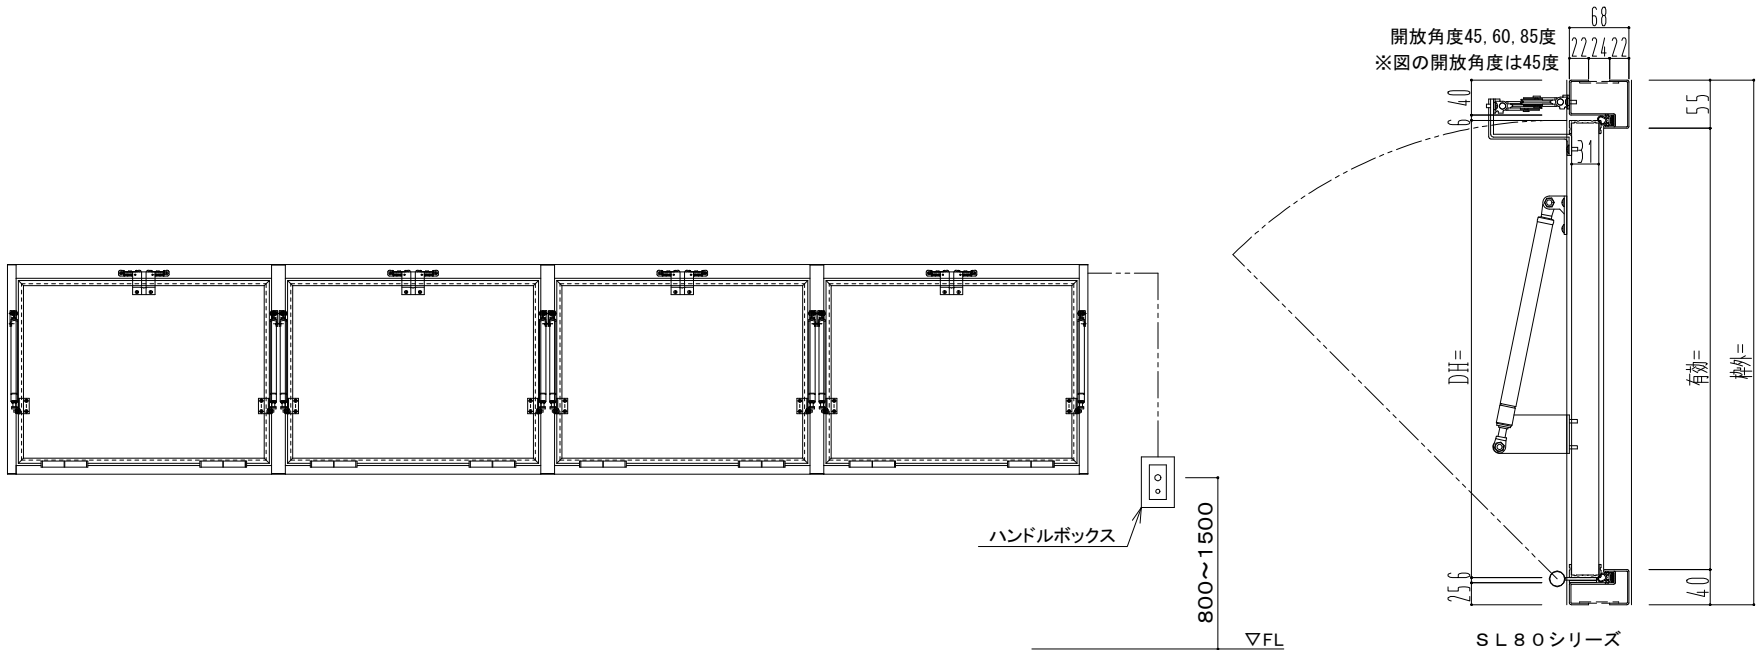

スチール外枠

アルミ縁枠

ハンドル操作部

左側 | 右側

開放角度

45度 | 60度 | 85度

SUNWIZZ

品名： 排煙パネル(内倒し)

型名： HR30 排煙パネル パネルタイプ 外枠材質： スチール

V1.0

2020年9月版

HR30-4