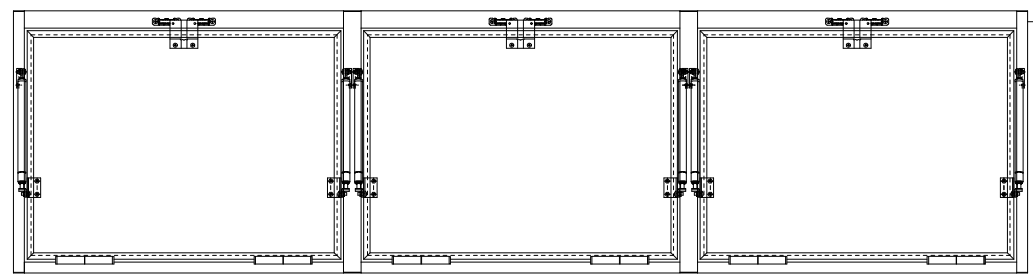

スチール外枠

アルミ縁枠

ハンドルボックス

800~1500

▽FL

SL80シリーズ

ハンドル操作部

| | |
|----|----|
| 左側 | 右側 |
|----|----|

開放角度

| | | |
|-----|-----|-----|
| 45度 | 60度 | 85度 |
|-----|-----|-----|

SUNWIZZ

品名： 排煙パネル(内倒し)

型名： HR30 排煙パネル パネルタイプ 外枠材質： スチール

V1.0

2020年9月版

HR30-3