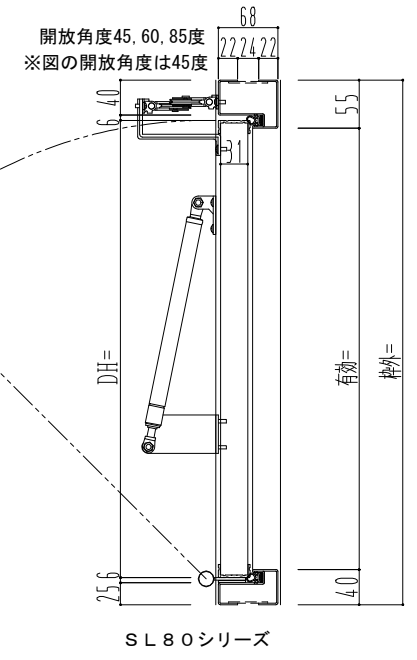

スチール外枠

アルミ縁枠

ハンドルボックス

800~1500

▽FL

SL80シリーズ

ハンドル操作部

| | |
|----|----|
| 左側 | 右側 |
|----|----|

開放角度

| | | |
|-----|-----|-----|
| 45度 | 60度 | 85度 |
|-----|-----|-----|

SUNWIZZ

品名： 排煙パネル(内倒し)

型名： HR30 排煙パネル パネルタイプ 外枠材質： スチール

V1.0

2020年9月版

HR30-3