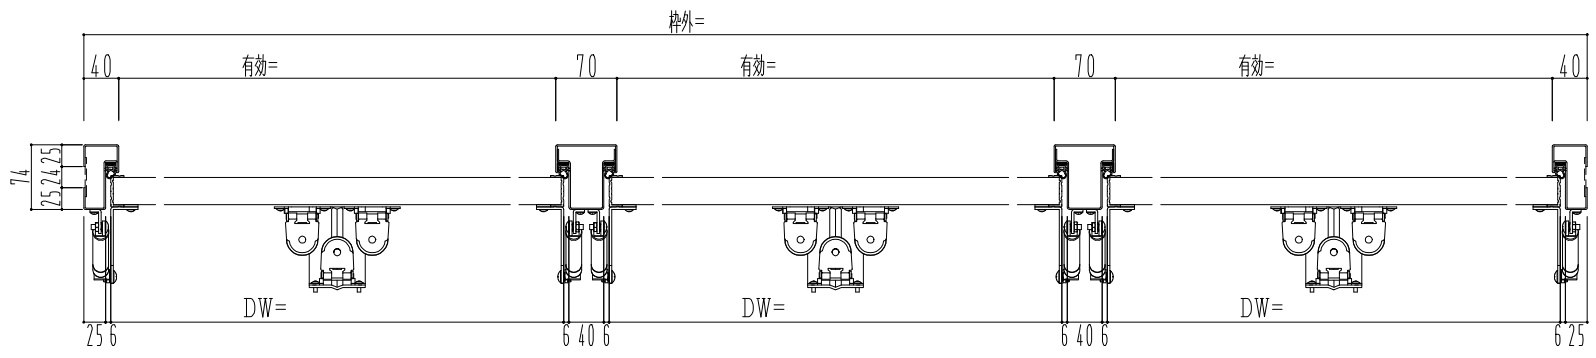

スチール外枠

アルミ縁枠

ハンドルボックス

800~1500

▽FL

SL80シリーズ

ハンドル操作部

| | |
|----|----|
| 左側 | 右側 |
|----|----|

開放角度

| | | |
|-----|-----|-----|
| 45度 | 60度 | 85度 |
|-----|-----|-----|

SUNWIZZ

品名： 排煙パネル(内倒し)

型名： HR30 排煙パネル パネルタイプ 外枠材質： スチール

V1.0

2020年9月版

HR30-3