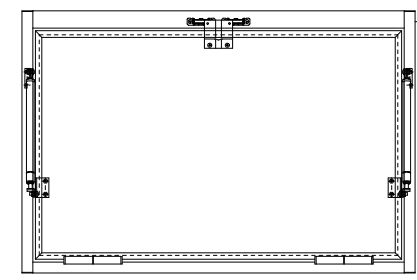

スチール外枠

アルミ縁枠

ハンドルボックス

800~1500

▽FL

開放角度45, 60, 85度  
※図の開放角度は45度

SL80シリーズ

ハンドル操作部		
左側	右側	
開放角度		
45度	60度	85度

SUNWIZZ	品名： 排煙パネル(内倒し)	型名： HR30 排煙パネル パネルタイプ 外枠材質： スチール	V1.0	2020年9月版	HR30-1
---------	----------------	----------------------------------	------	----------	--------