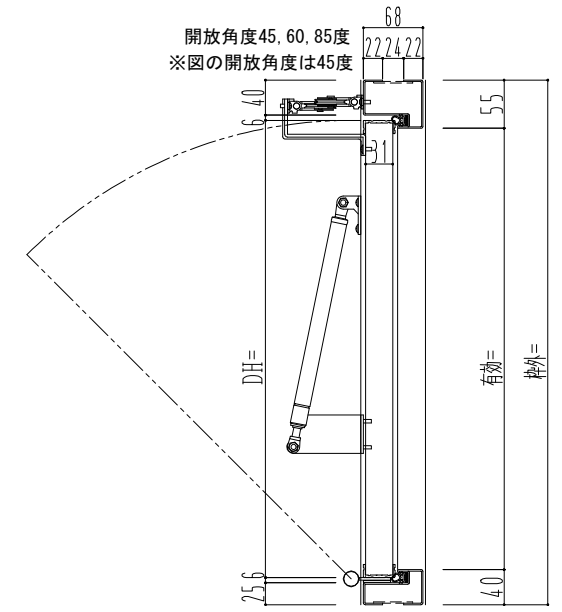

スチール外枠

アルミ縁枠

ハンドルボックス

800~1500

▽FL

開放角度45, 60, 85度  
※図の開放角度は45度

SL80シリーズ

ハンドル操作部		
左側	右側	
開放角度		
45度	60度	85度

SUNWIZZ	品名： 排煙パネル(内倒し)	型名： HR30 排煙パネル パネルタイプ 外枠材質： スチール	V1.0	2020年9月版	HR30-1
---------	----------------	----------------------------------	------	----------	--------