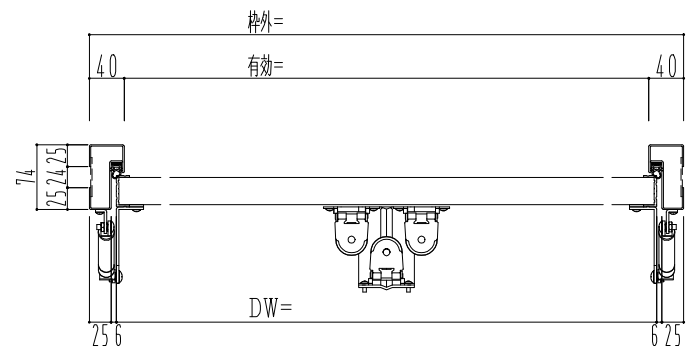

スチール外枠

アルミ縁枠

ハンドルボックス

800~1500

▽FL

開放角度45, 60, 85度  
※図の開放角度は45度

SL80シリーズ

ハンドル操作部		
左側	右側	
開放角度		
45度	60度	85度

SUNWIZZ	品名： 排煙パネル(内倒し)	型名： HR30 排煙パネル パネルタイプ 外枠材質： スチール	V1.0	2020年9月版	HR30-1
---------	----------------	----------------------------------	------	----------	--------