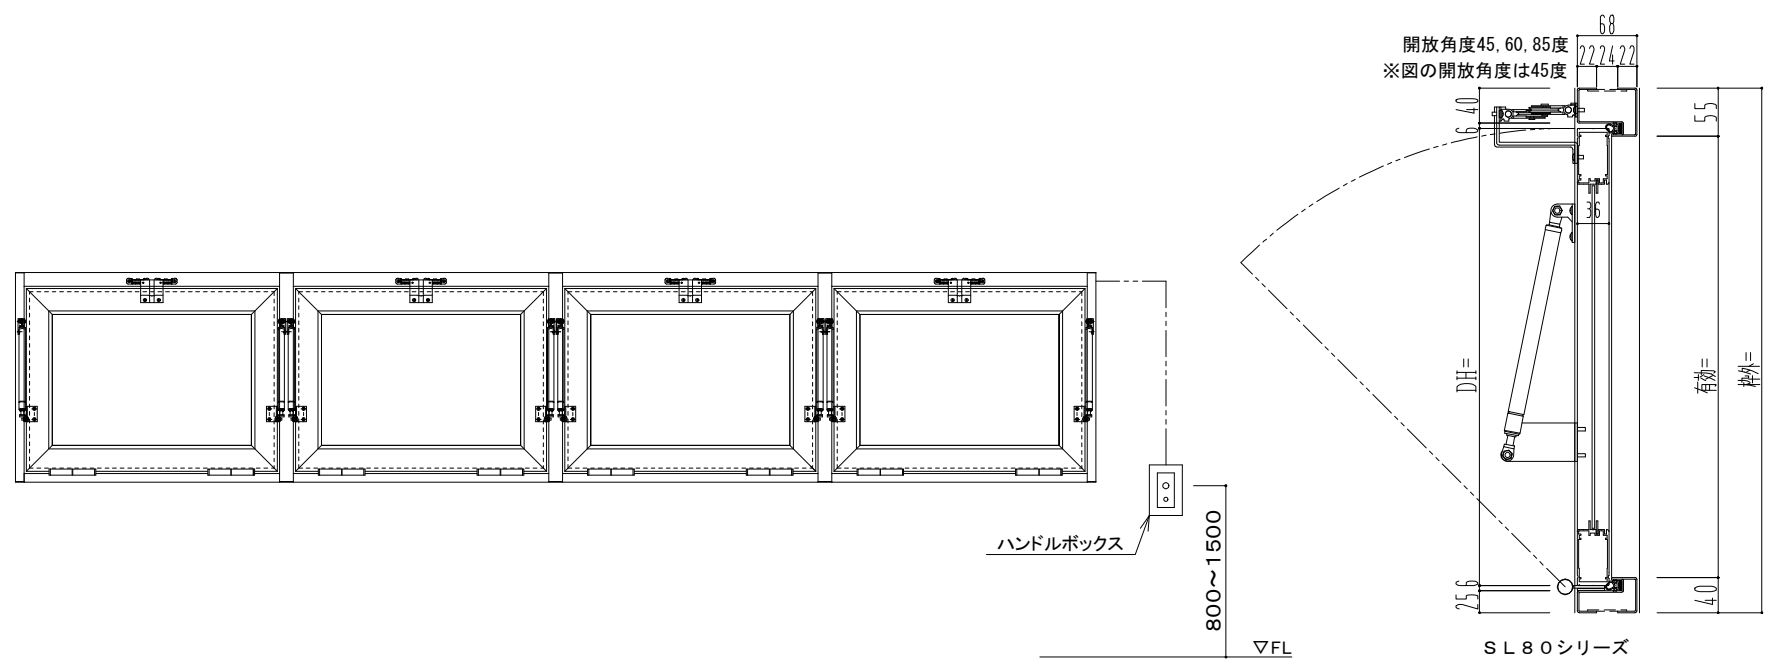

スチール外枠

アルミ框枠

ハンドル操作部	
左側	右側
開放角度	
45度	60度 85度

SUNWIZZ	品名: 排煙窓(内倒し)	型名: HK30 排煙窓 カマチタイプ 外枠材質: スチール	V1.0	2020年9月版	HK30-4
---------	--------------	--------------------------------	------	----------	--------