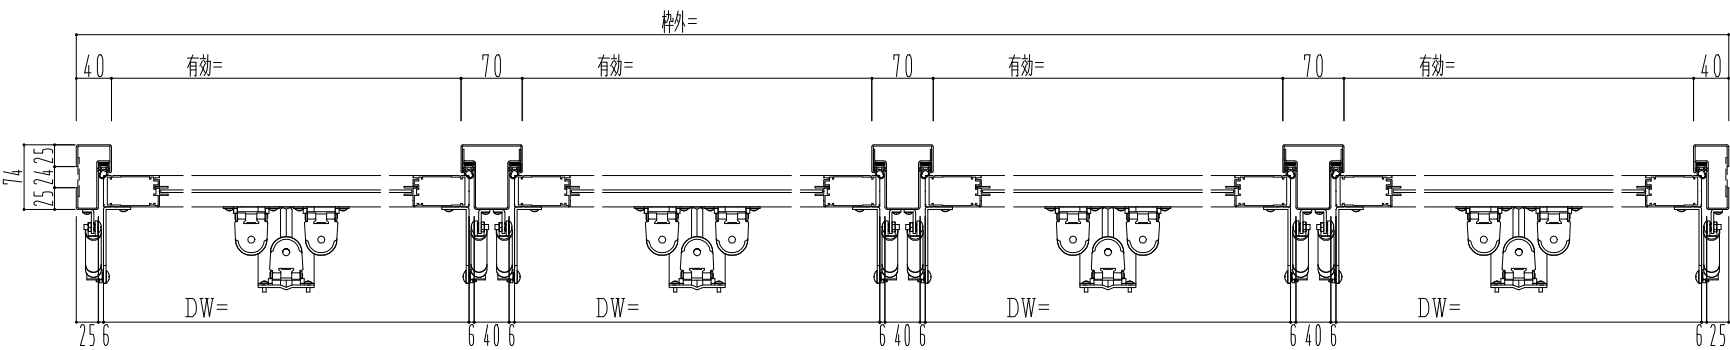

スチール外枠

アルミ框枠

ハンドル操作部	
左側	右側
開放角度	
45度	60度 85度

SUNWIZZ	品名: 排煙窓(内倒し)	型名: HK30 排煙窓 カマチタイプ 外枠材質: スチール	V1.0	2020年9月版	HK30-4
---------	--------------	--------------------------------	------	----------	--------