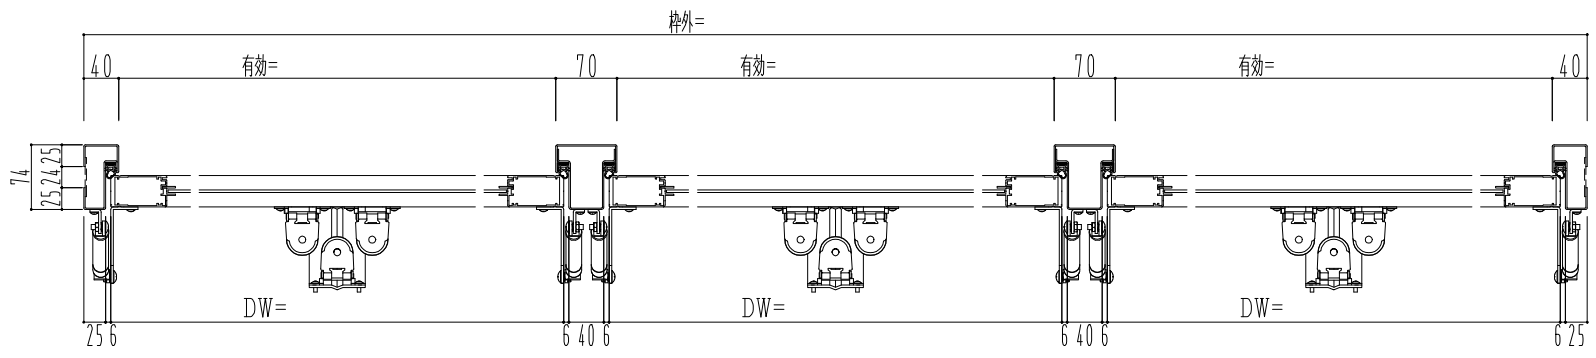

スチール外枠

アルミ框枠

ハンドル操作部

左側 | 右側

開放角度

45度 | 60度 | 85度

SUNWIZZ

品名: 排煙窓(内倒し)

型名: HK30 排煙窓 カマチタイプ 外枠材質: スチール

V1.0

2020年9月版

HK30-3