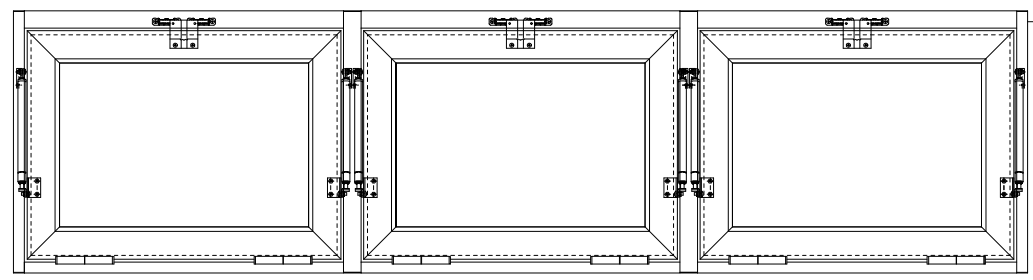

スチール外枠

アルミ框枠

ハンドル操作部

左側 | 右側

開放角度

45度 | 60度 | 85度

SUNWIZZ

品名: 排煙窓(内倒し)

型名: HK30 排煙窓 カマチタイプ 外枠材質: スチール

V1.0

2020年9月版

HK30-3