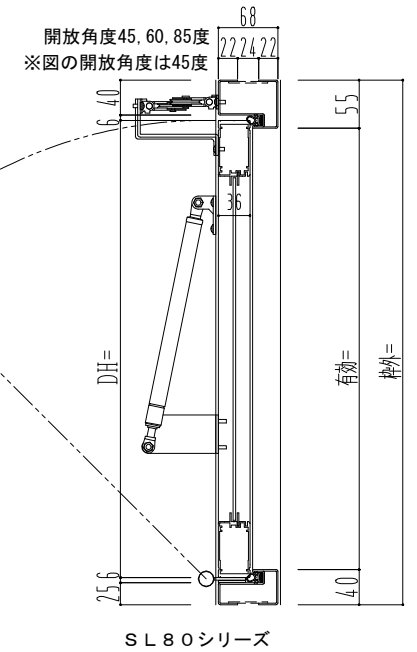

スチール外枠

アルミ框枠

ハンドル操作部

左側 | 右側

開放角度

45度 | 60度 | 85度

SUNWIZZ

品名: 排煙窓(内倒し)

型名: HK30 排煙窓 カマチタイプ 外枠材質: スチール

V1.0

2020年9月版

HK30-3