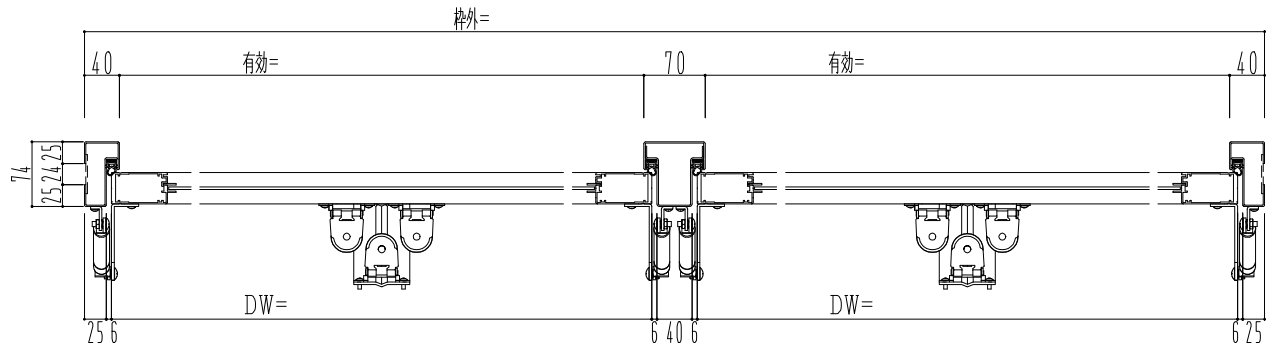

スチール外枠

アルミ框枠

ハンドル操作部		
左側	右側	
開放角度		
45度	60度	85度