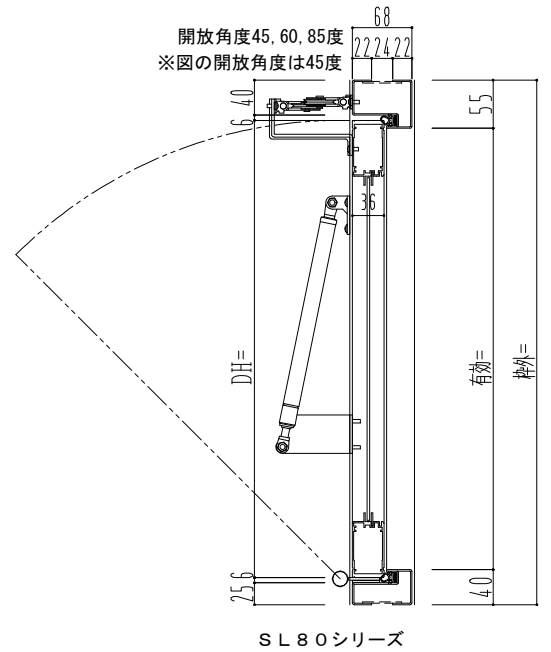

スチール外枠

アルミ框枠

ハンドル操作部		
左側	右側	
開放角度		
45度	60度	85度