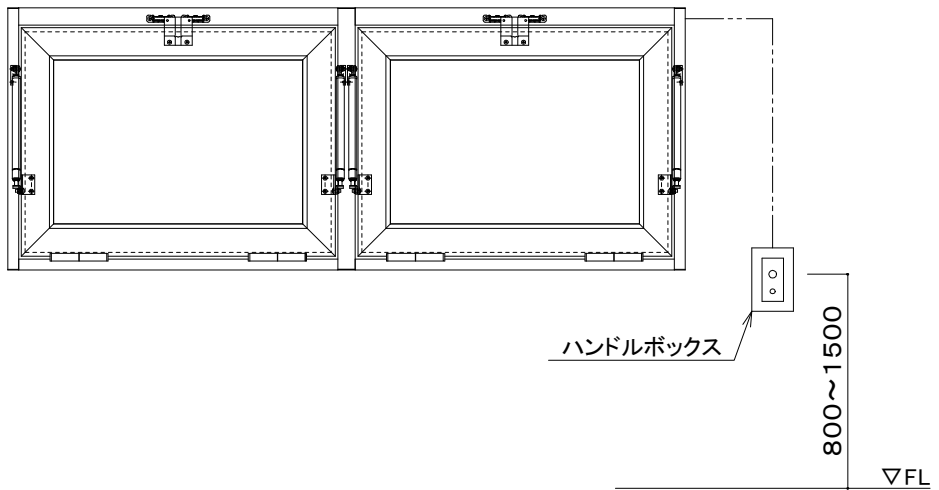

スチール外枠

アルミ框枠

ハンドル操作部		
左側	右側	
開放角度		
45度	60度	85度