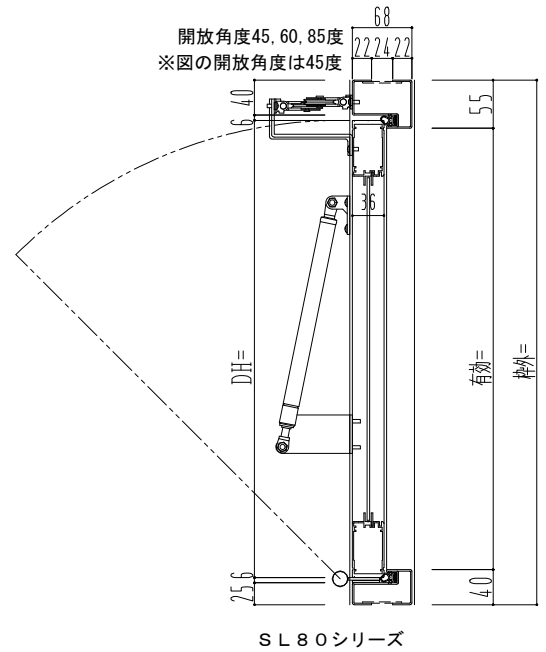

スチール外枠

アルミ框枠

ハンドルボックス

800~1500

▽FL

ハンドル操作部

左側 | 右側

開放角度

45度 | 60度 | 85度

SUNWIZZ

品名： 排煙窓(内倒し)

型名： HK30 排煙窓 カマチタイプ 外枠材質： スチール

V1.0

2020年9月版

HK30-1