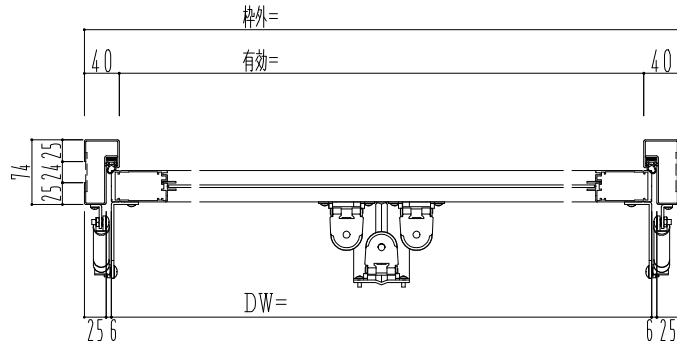

スチール外枠

アルミ框枠

ハンドルボックス

800~1500

▽FL

ハンドル操作部

左側 | 右側

開放角度

45度 | 60度 | 85度

SUNWIZZ

品名： 排煙窓(内倒し)

型名： HK30 排煙窓 カマチタイプ 外枠材質： スチール

V1.0

2020年9月版

HK30-1