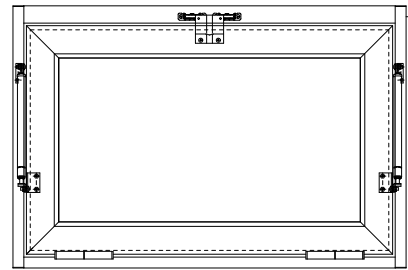

スチール外枠

アルミ框枠

ハンドルボックス

800~1500

▽FL

ハンドル操作部

左側 | 右側

開放角度

45度 | 60度 | 85度

SUNWIZZ

品名： 排煙窓(内倒し)

型名： HK30 排煙窓 カマチタイプ 外枠材質： スチール

V1.0

2020年9月版

HK30-1