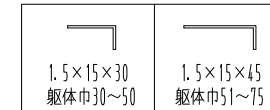

ガラリ開口率50%

化粧アングル

相対寸法表

() 内数字は化粧アングル付き

	S基準	P基準	U基準
サッシ外寸	0	+27 (+24)	+90
パネル開口	-27 (-24)	0	+63 (+66)
有効寸法	-90	-63 (-66)	0