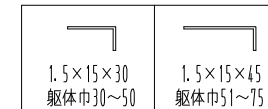

ガラリ開口率30%

化粧アングル

相対寸法表

( ) 内数字は化粧アングル付き

	S基準	P基準	U基準
サッシ外寸	0	+27 (+24)	+90
パネル開口	-27 (-24)	0	+63 (+66)
有効寸法	-90	-63 (-66)	0