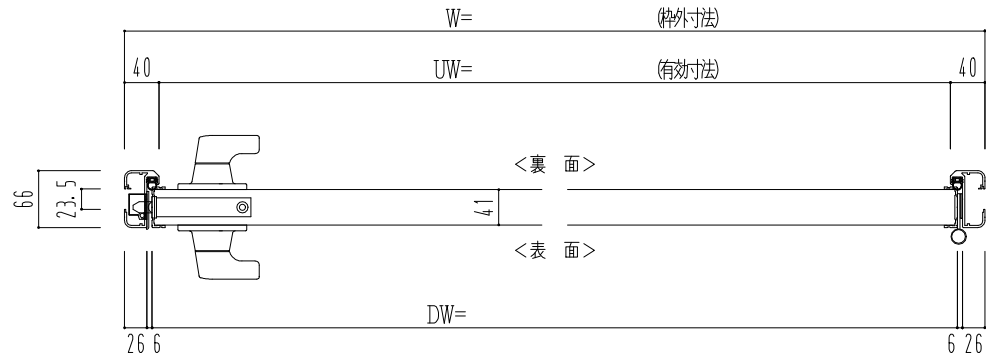

アルミ枠

ドアロック

表面	裏面
シリンダー	シリンダー
サムターン	サムターン
ダミー	ダミー
入室表示	入室表示
なし	なし

表面から見た開き勝手

左吊元	右吊元
-----	-----

SUNWIZZ

品名： 着脱プラスチック

型名： DTV40・片開-F3M-4方 エアタイト (ケレモン)