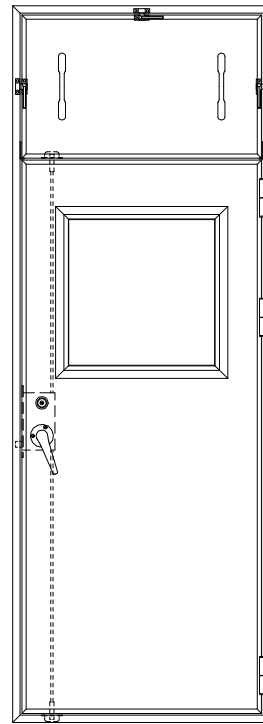

アルミ枠

ドアロック

表面	裏面
シリンダー	シリンダー
サムターン	サムターン
ダミー	ダミー
入室表示	入室表示
なし	なし

表面から見た開き勝手

左吊元	右吊元
-----	-----

SUNWIZZ

品名： 着脱プラスチック

型名： DTV40・片開-F3M-4方 エアタイト (ケレモン)