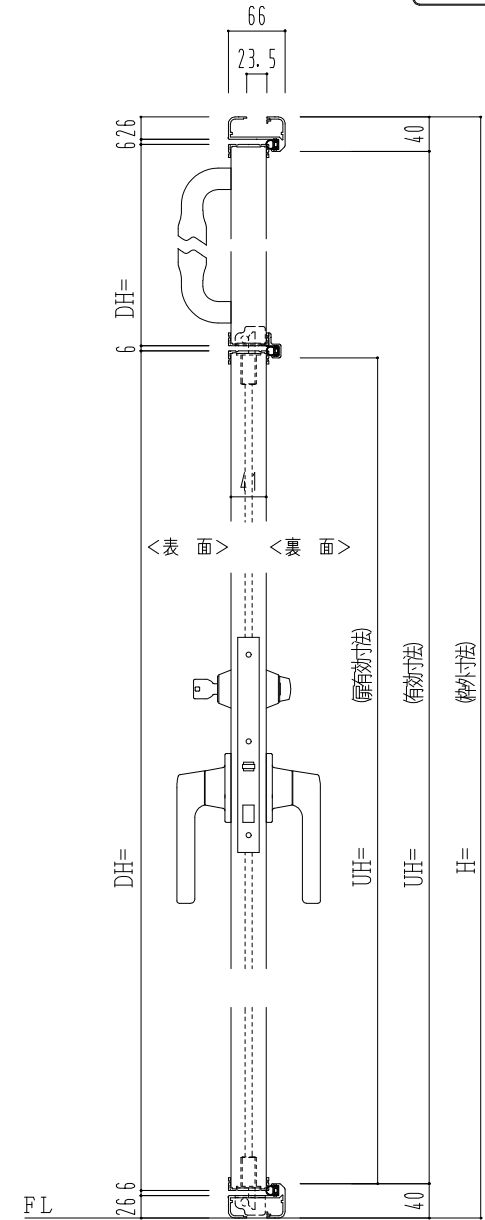

アルミ枠

ドアロック

表面	裏面
シリンダー	シリンダー
サムターン	サムターン
ダミー	ダミー
入室表示	入室表示
なし	なし

表面から見た開き勝手

左吊元	右吊元
-----	-----

SUNWIZZ

品名： 着脱プラスチック

型名： DTV40・片開-F3M-4方 エアタイト (ケレモン)