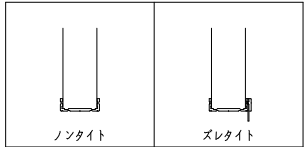

ドアロック

表面	裏面
シリンダー	シリンダー
サムターン	サムターン
ダミー	ダミー
入室表示	入室表示
なし	なし

タイト

表面から見た開き勝手

左親	右親
----	----