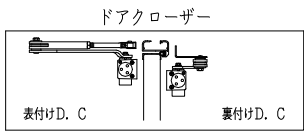

ドアロック

表面	裏面
なし	なし

表面から見た開き勝手

左吊元	右吊元

下枠

取外し可	取外し不可

プラス棒

4方	3方	上部	なし