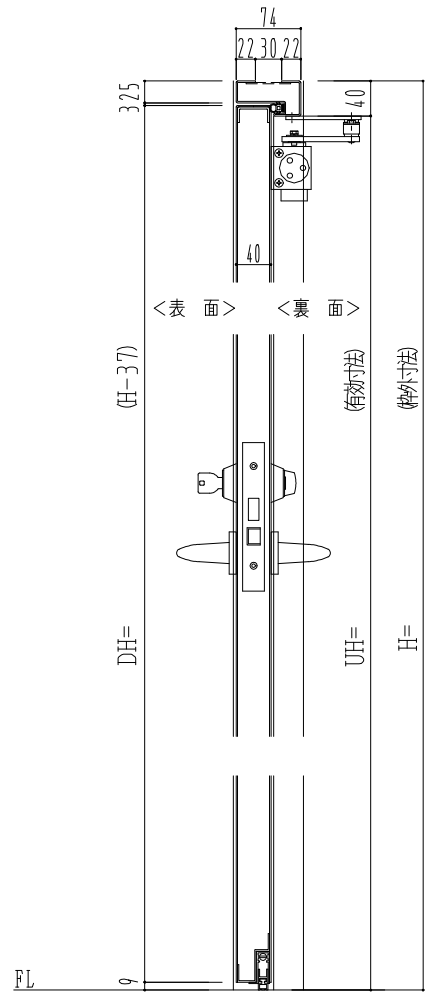

ドアロック

表面	裏面
シリンダー	シリンダー
サムターン	サムターン
ダミー	ダミー
入室表示	入室表示
なし	なし

○印の部分からは通気を遮断する事は出来ませんのでご注意下さい。