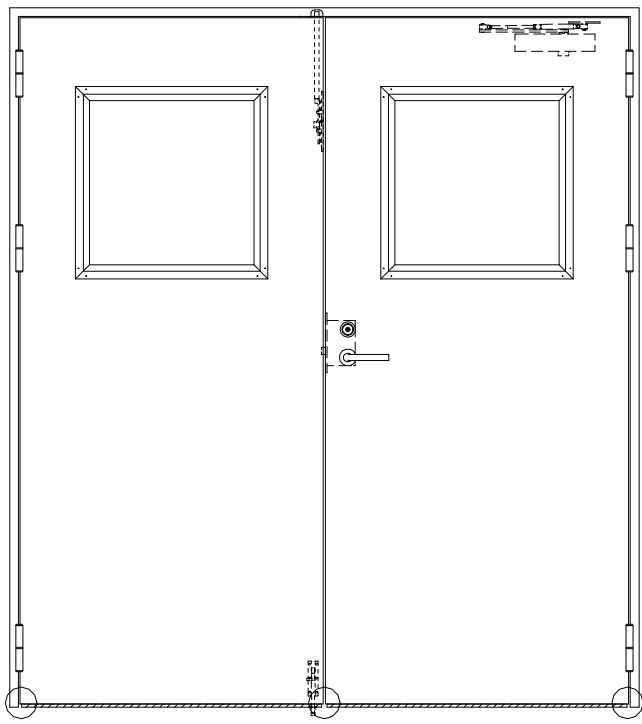

ドアロック

表面	裏面
シリンダー	シリンダー
サムターン	サムターン
ダミー	ダミー
入室表示	入室表示
なし	なし

○印の部分からは通気を遮断する事は出来ませんのでご注意下さい。