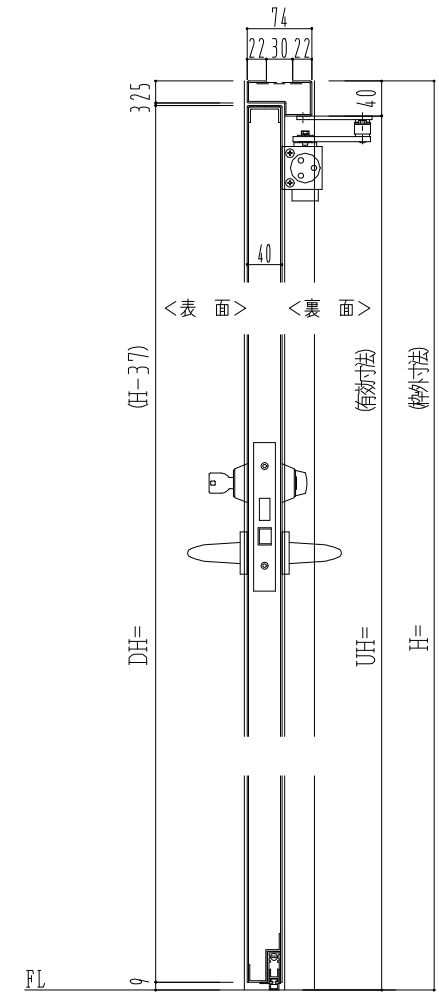

ドアロック

表面	裏面
シリンダー	シリンダー
サムターン	サムターン
ダミー	ダミー
入室表示	入室表示
なし	なし

○印の部分からは通気を遮断する事は出来ませんのでご注意下さい。