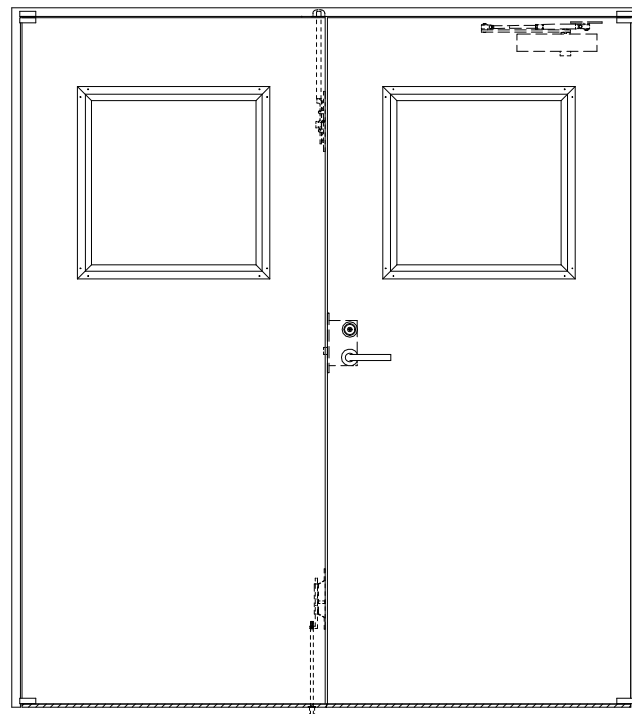

ドアロック

表面	裏面
なし	なし

ドアクローザー

外枠形状

下部

開き勝手

ハンドル

NEW STAR
ピボットヒンジ8C-5①T

スチール長さ調整機能付 (9~15mm)