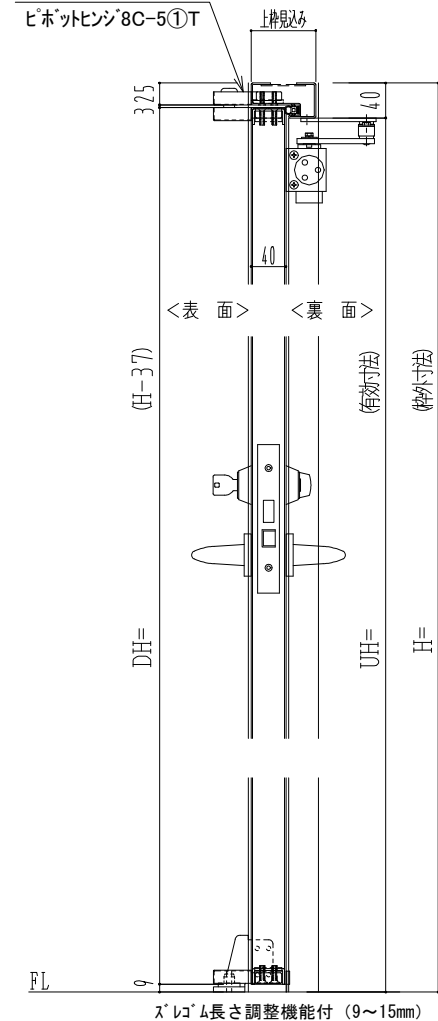

ドアロック

表面	裏面
なし	なし

ドアクローザー

外枠形状

下部

開き勝手

ハンドル

NEW STAR
ピボットヒンジ8C-5①T

スチール長さ調整機能付 (9~15mm)