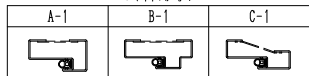

ドアロック

表面	裏面
なし	なし

ドアクローザー

外枠形状

下部

開き勝手

ハンドル

NEW STAR
ピボットヒンジ8C-5①T

スチール長さ調整機能付 (9~15mm)