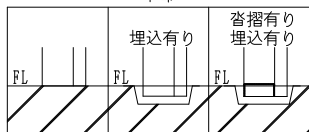

ドアロック

表面	裏面
なし	なし

ドアクローザー

外枠形状

下部

開き勝手

ハンドル

NEW STAR
ピボットヒンジ8C-5①T

スチール長さ調整機能付 (9~15mm)