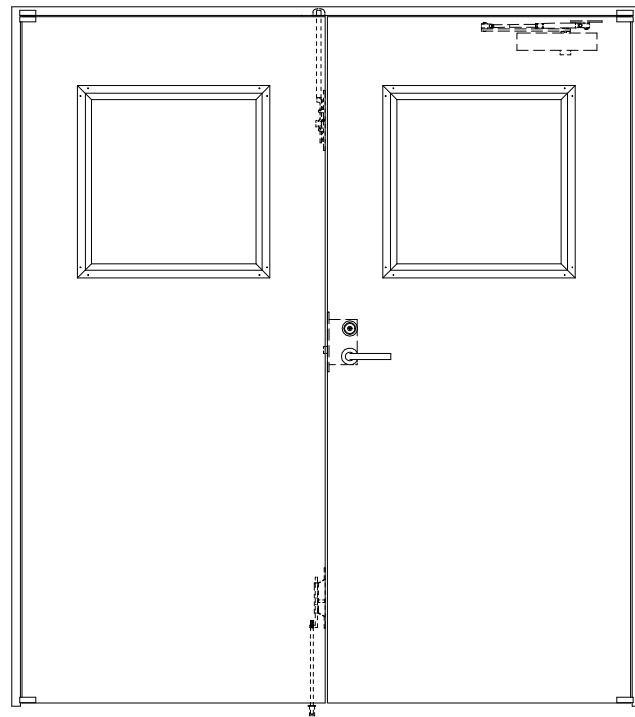

ドアロック

表面	裏面
なし	なし

ドアクローザー

外枠形状

下部

開き勝手

ハンドル

NEW STAR
ピボットヒンジ8C-5①T