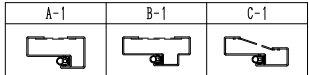

ドアロック

表面	裏面
なし	なし

ドアクローザー

外枠形状

下部

開き勝手

ハンドル

NEW STAR
ピボットヒンジ8C-5①T