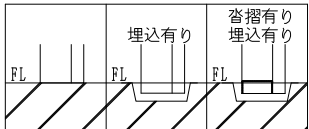

ドアロック

表面	裏面
なし	なし

ドアクローザー

外枠形状

下部

開き勝手

ハンドル

NEW STAR
ピボットヒンジ8C-5①T