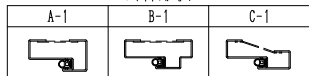

ドアロック

表面	裏面
シリンダー	シリンダー
サムターン	サムターン
ダミー	ダミー
入室表示	入室表示
なし	なし

ドアクローザー

外枠形状

下部

開き勝手

ハンドル