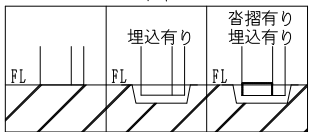

ドアロック

表面	裏面
シリンダー	シリンダー
サムターン	サムターン
ダミー	ダミー
入室表示	入室表示
なし	なし

ドアクローザー

外枠形状

下部

開き勝手

ハンドル