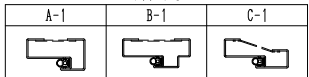

ドアロック

表面	裏面
シリンダー	シリンダー
サムターン	サムターン
ダミー	ダミー
入室表示	入室表示
なし	なし

ドアクローザー

外枠形状

下部

開き勝手

ハンドル