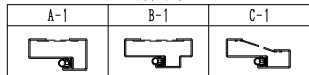

ドアロック

表面	裏面
シリンダー	シリンダー
サムターン	サムターン
ダミー	ダミー
入室表示	入室表示
なし	なし

ドアクローザー

外枠形状

埋め込み無

埋め込み有

開き勝手

ハンドル