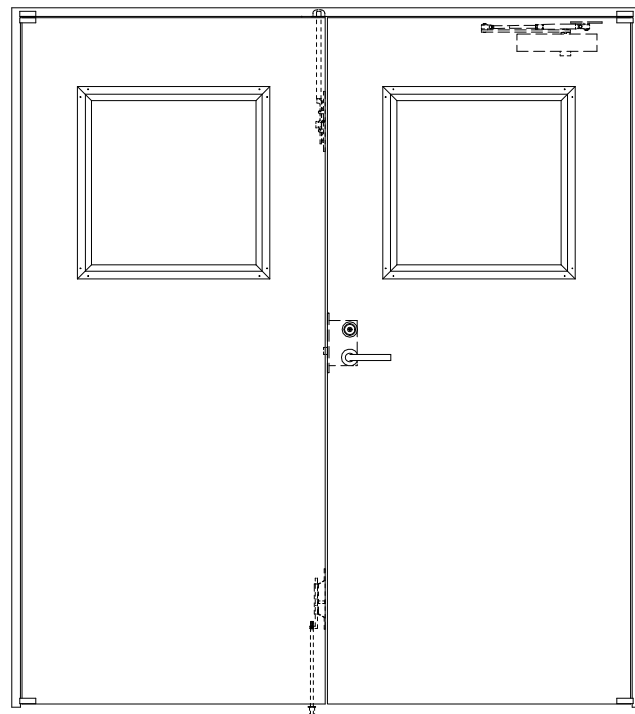

ドアロック

表面	裏面
なし	なし

ドアクローザー

外枠形状

下部

開き勝手

ハンドル

NEW STAR
ピボットヒンジ8C-5①T