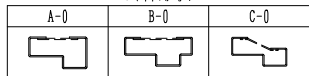

ドアロック

表面	裏面
なし	なし

ドアクローザー

外枠形状

下部

開き勝手

ハンドル

NEW STAR
ピボットヒンジ8C-5①T