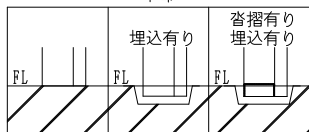

ドアロック

表面	裏面
なし	なし

ドアクローザー

外枠形状

下部

開き勝手

ハンドル

NEW STAR
ピボットヒンジ8C-5①T