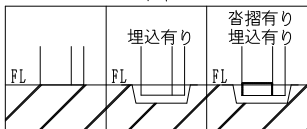

ドアロック

表面	裏面
シリンダー	シリンダー
サムターン	サムターン
ダミー	ダミー
入室表示	入室表示
なし	なし

ドアクローザー

外枠形状

下部

開き勝手

ハンドル