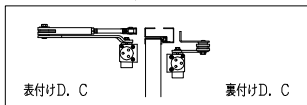

ドアロック

表面	裏面
シリンダー	シリンダー
サムターン	サムターン
ダミー	ダミー
入室表示	入室表示
なし	なし

ドアクローザー

外枠形状

下部

開き勝手

ハンドル