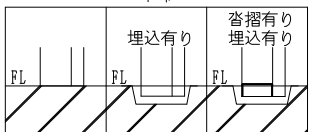

ドアロック

表面	裏面
シリンダー	シリンダー
サムターン	サムターン
ダミー	ダミー
入室表示	入室表示
なし	なし

ドアクローザー

外枠形状

下部

開き勝手

ハンドル