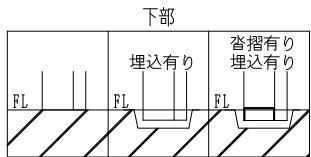

ドアロック

表面	裏面
シリンダー	シリンダー
サムターン	サムターン
ダミー	ダミー
入室表示	入室表示
なし	なし

○印の部分からは通気を遮断する事は出来ませんのでご注意下さい。

<b>SUNWIZZ</b>	品名: スチールドア	型名: DST40・片開-F0-3方 ホトムタイ	V1.0	2020年4月版	DST40-A0-3
----------------	------------	--------------------------	------	----------	------------