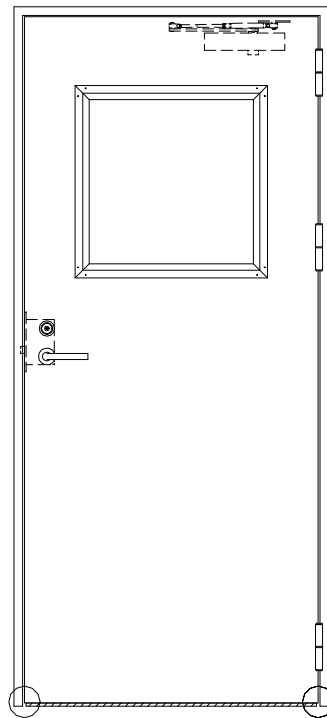

ドアロック

表面	裏面
シリンダー	シリンダー
サムターン	サムターン
ダミー	ダミー
入室表示	入室表示
なし	なし

○印の部分からは通気を遮断する事は出来ませんのでご注意下さい。

<b>SUNWIZZ</b>	品名: スチールドア	型名: DST40・片開-F0-3方 ホトムタイ	V1.0	2020年4月版	DST40-A0-3
----------------	------------	--------------------------	------	----------	------------