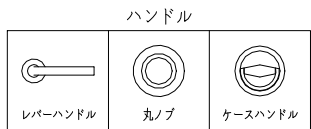

ドアロック

表面	裏面
シリンダー	シリンダー
サムターン	サムターン
ダミー	ダミー
入室表示	入室表示
なし	なし

○印の部分からは通気を遮断する事は出来ませんのでご注意下さい。

<b>SUNWIZZ</b>	品名: スチールドア	型名: DST40・片開-F0-3方 ホトムタイ	V1.0	2020年4月版	DST40-A0-3
----------------	------------	--------------------------	------	----------	------------