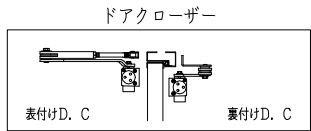

ドアロック

表面	裏面
シリンダー	シリンダー
サムターン	サムターン
ダミー	ダミー
入室表示	入室表示
なし	なし

○印の部分からは通気を遮断する事は出来ませんのでご注意下さい。

<b>SUNWIZZ</b>	品名: スチールドア	型名: DST40・片開-F0-3方 ホトムタイ	V1.0	2020年4月版	DST40-A0-3
----------------	------------	--------------------------	------	----------	------------