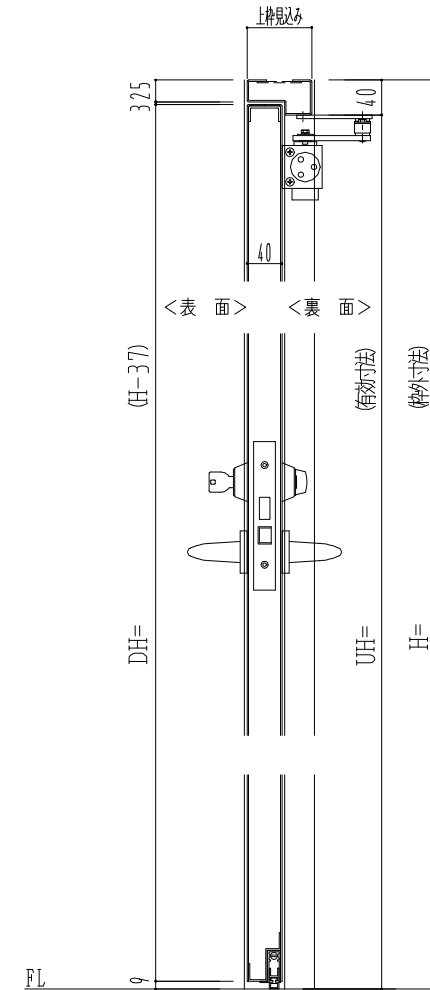

ドアロック

表面	裏面
シリンダー	シリンダー
サムターン	サムターン
ダミー	ダミー
入室表示	入室表示
なし	なし

○印の部分からは通気を遮断する事は出来ませんのでご注意下さい。

<b>SUNWIZZ</b>	品名: スチールドア	型名: DST40・片開-F0-3方 ホトムタイ	V1.0	2020年4月版	DST40-A0-3
----------------	------------	--------------------------	------	----------	------------