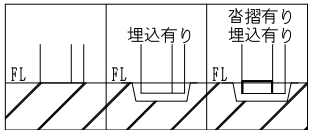

ドアロック

表面	裏面
シリンダー	シリンダー
サムターン	サムターン
ダミー	ダミー
入室表示	入室表示
なし	なし

ドアクローザー

外枠形状

下部

開き勝手

ハンドル