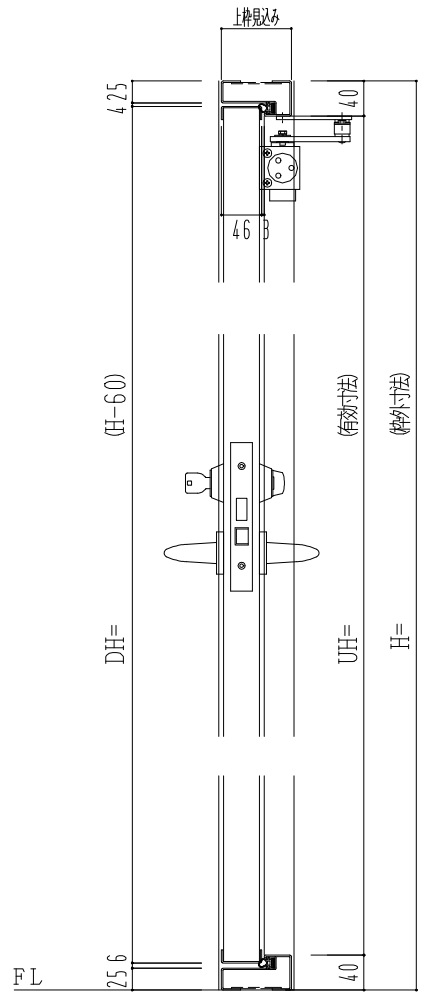

SUS枠

窓ガラスは網入りのみ  
表面材:SUS鋼板0.8mm

外枠形状

ドアロック

表面		裏面	
	シリンダー	シリンダー	
	サムターン	サムターン	
	ダミー	ダミー	
	入室表示	入室表示	
なし		なし	

ドアクローザー

表面から見た開き勝手

左親	右親
----	----

ハンドル