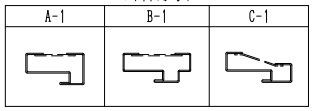

SUS枠

窓ガラスは網入りのみ  
表面材:SUS鋼板0.8mm

外枠形状

ドアロック

表面		裏面	
	シリンダー	シリンダー	
	サムターン	サムターン	
	ダミー	ダミー	
	入室表示	入室表示	
なし		なし	

ドアクローザー

表面から見た開き勝手

左親	右親
----	----