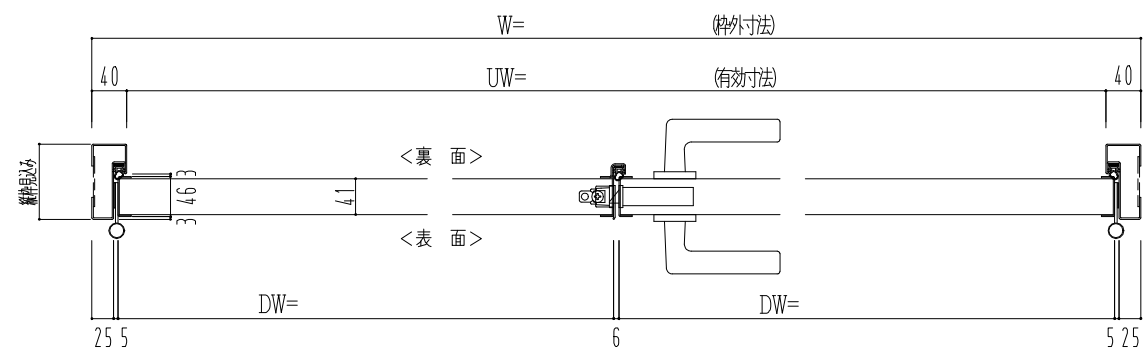

SUS枠

窓ガラスは網入りのみ  
表面材:SUS鋼板0.8mm

外枠形状

ドアロック

表面		裏面	
	シリンダー	シリンダー	
	サムターン	サムターン	
	ダミー	ダミー	
	入室表示	入室表示	
なし		なし	

ドアクローザー

表面から見た開き勝手

左親	右親
----	----