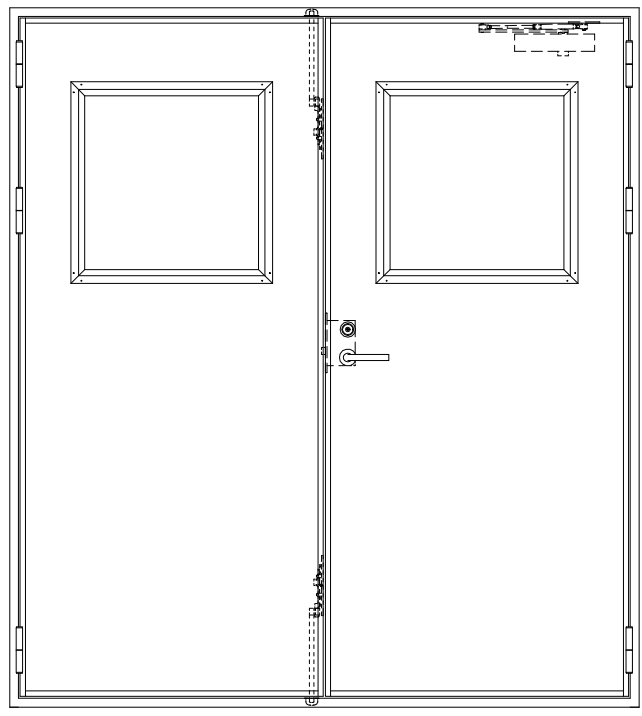

SUS枠

窓ガラスは網入りのみ  
表面材:SUS鋼板0.8mm

外枠形状

ドアロック

表面		裏面	
	シリンダー	シリンダー	
	サムターン	サムターン	
	ダミー	ダミー	
	入室表示	入室表示	
なし		なし	

ドアクローザー

表面から見た開き勝手

左親	右親
----	----

ハンドル