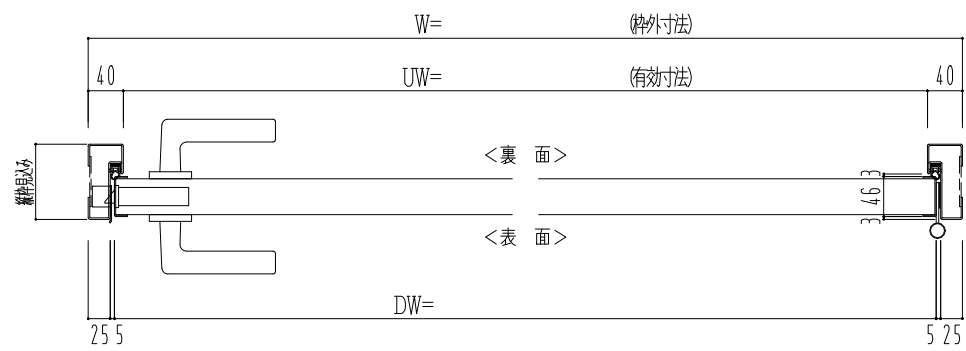

SUS枠

窓ガラスは網入りのみ
表面材:SUS鋼板0.8mm

外枠形状

A-1	B-1	C-1

ドアロック

表面	裏面
シリンダー	シリンダー
サムターン	サムターン
ダミー	ダミー
入室表示	入室表示
なし	なし

ドアクローザー

表面から見た開き勝手

左吊元	右吊元
-----	-----

ハンドル

レバーハンドル	丸ノブ	ケースハンドル
---------	-----	---------