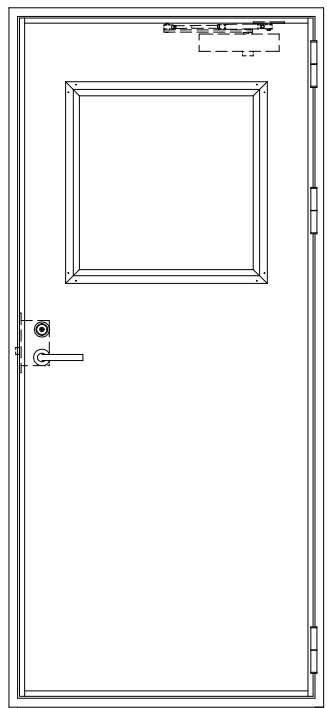

SUS枠

窓ガラスは網入りのみ
表面材:SUS鋼板0.8mm

外枠形状

A-1	B-1	C-1

ドアロック

表面	裏面
シリンダー	シリンダー
サムターン	サムターン
ダミー	ダミー
入室表示	入室表示
なし	なし

ドアクローザー

表面から見た開き勝手

左吊元	右吊元
-----	-----

ハンドル

レバーハンドル	丸ノブ	ケースハンドル
---------	-----	---------