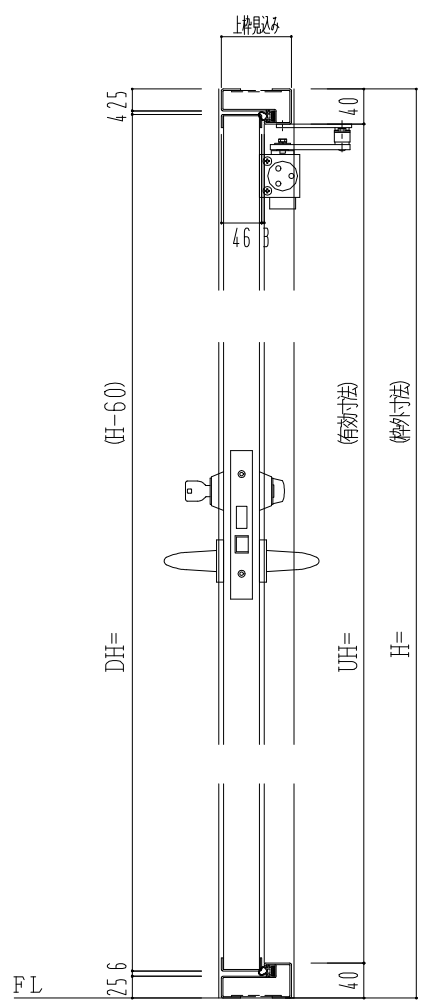

SUS枠

窓ガラスは網入りのみ
表面材:SUS鋼板0.8mm

外枠形状

A-1	B-1	C-1

ドアロック

表面	裏面
シリンダー	シリンダー
サムターン	サムターン
ダミー	ダミー
入室表示	入室表示
なし	なし

ドアクローザー

表面から見た開き勝手

左吊元	右吊元
-----	-----

ハンドル

レバーハンドル	丸ノブ	ケースハンドル
---------	-----	---------