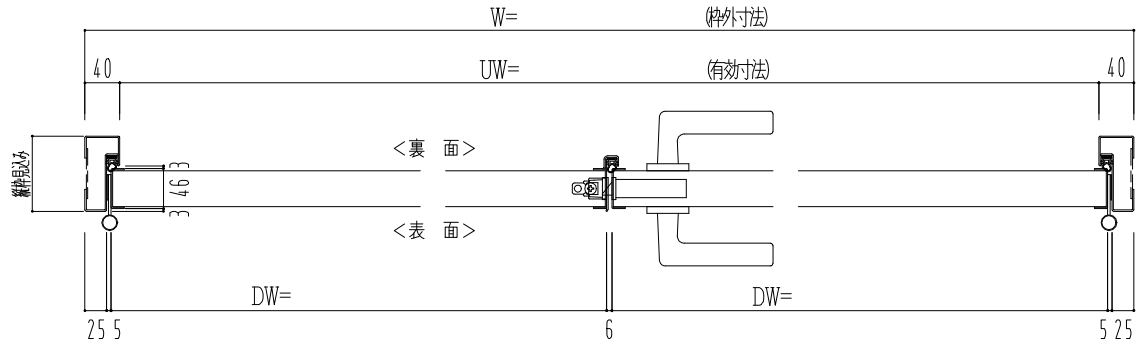

スチール枠

窓ガラスは網入りのみ  
表面材: 鋼板0.8mm

外枠形状

A-1	B-1	C-1

ドアロック

表面	裏面
シリンダー	シリンダー
サムターン	サムターン
ダミー	ダミー
入室表示	入室表示
なし	なし

表面から見た開き勝手

左親	右親
----	----

ハンドル

レバーハンドル	丸ノブ	ケースハンドル

○印の部分からは通気を遮断する事は出来ませんのでご注意ください。

SUNWIZZ	品名: フラッシュドア	型名: DSST-R40・両開-F0-3方 ホトムタイト(防火設備例示仕様)	V2.0	2020年4月版	DSSTR-5
---------	-------------	--	------	----------	---------