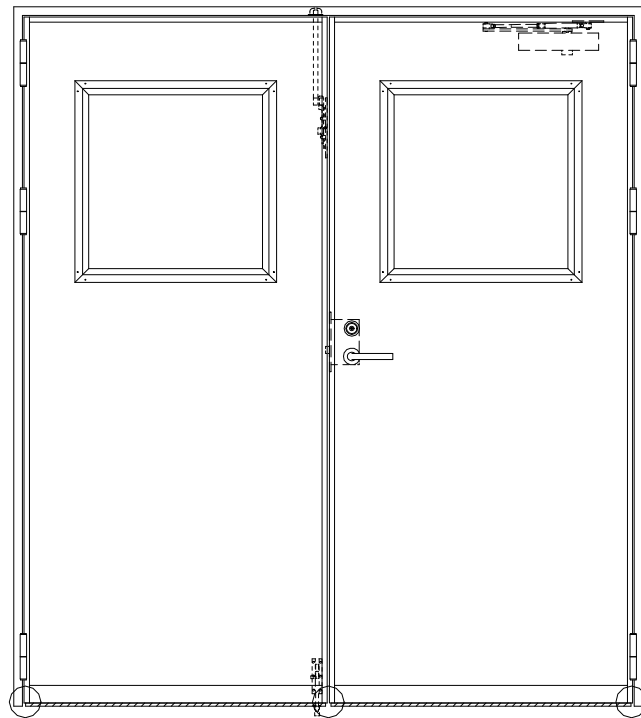

スチール枠

窓ガラスは網入りのみ  
表面材: 鋼板0.8mm

外枠形状

A-1	B-1	C-1

ドアロック

表面	裏面
シリンダー	シリンダー
サムターン	サムターン
ダミー	ダミー
入室表示	入室表示
なし	なし

表面から見た開き勝手

左親	右親
----	----

ハンドル

レバーハンドル	丸ノブ	ケースハンドル

○印の部分からは通気を遮断する事は出来ませんのでご注意ください。

SUNWIZZ	品名: フラッシュドア	型名: DSST-R40・両開-F0-3方 ホトムタイト(防火設備例示仕様)	V2.0	2020年4月版	DSSTR-5
---------	-------------	--	------	----------	---------