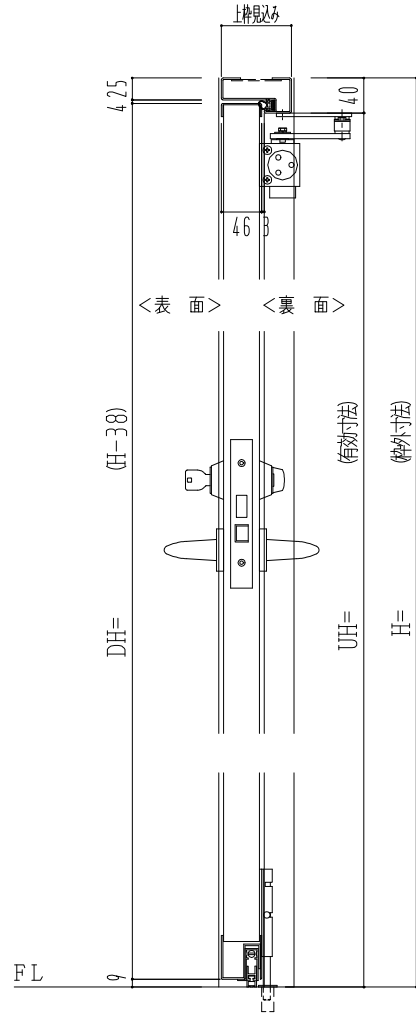

スチール枠

窓ガラスは網入りのみ  
表面材: 鋼板0.8mm

外枠形状

A-1	B-1	C-1

ドアロック

表面	裏面
シリンダー	シリンダー
サムターン	サムターン
ダミー	ダミー
入室表示	入室表示
なし	なし

表面から見た開き勝手

左親	右親
----	----

ハンドル

レバーハンドル	丸ノブ	ケースハンドル

○印の部分からは通気を遮断する事は出来ませんのでご注意ください。

SUNWIZZ	品名: フラッシュドア	型名: DSST-R40・両開-F0-3方 ホトムタイト(防火設備例示仕様)	V2.0	2020年4月版	DSSTR-5
---------	-------------	--	------	----------	---------