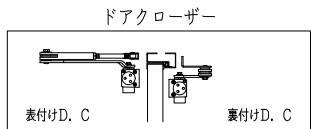

スチール枠

窓ガラスは網入りのみ  
表面材: 鋼板0.8mm

外枠形状

A-1	B-1	C-1

ドアロック

表面	裏面
シリンダー	シリンダー
サムターン	サムターン
ダミー	ダミー
入室表示	入室表示
なし	なし

表面から見た開き勝手

左親	右親
----	----

ハンドル

レバーハンドル	丸ノブ	ケースハンドル

○印の部分からは通気を遮断する事は出来ませんのでご注意ください。

SUNWIZZ	品名: フラッシュドア	型名: DSST-R40・両開-F0-3方 ホトムタイト(防火設備例示仕様)	V2.0	2020年4月版	DSSTR-5
---------	-------------	--	------	----------	---------