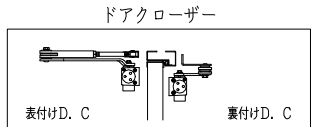

外枠形状

A-1	B-1	C-1

ドアロック

表面	裏面
シリンダー	シリンダー
サムターン	サムターン
ダミー	ダミー
入室表示	入室表示
なし	なし

表面から見た開き勝手

左吊元	右吊元
-----	-----

ハンドル

レバーハンドル	丸ノブ	ケースハンドル

スチール長さ調整機能付 (12~18mm)