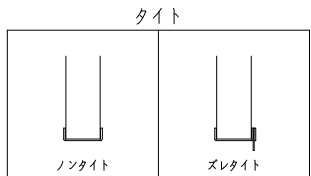

外枠形状

A-1	B-1	C-1

ドアロック

表面	裏面
シリンダー	シリンダー
サムターン	サムターン
ダミー	ダミー
入室表示	入室表示
なし	なし

表面から見た開き勝手

左吊元	右吊元
-----	-----

ハンドル

レバーハンドル	丸ノブ	ケースハンドル

スチール長さ調整機能付 (12~18mm)