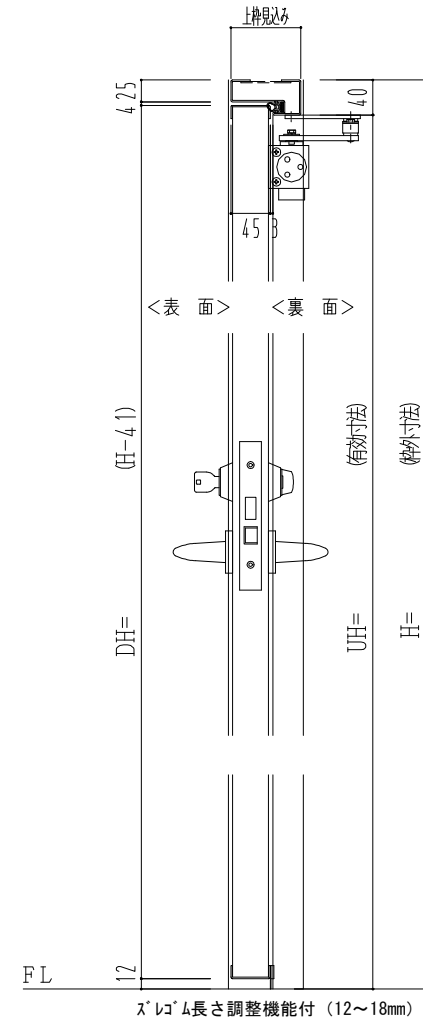

外枠形状

A-1	B-1	C-1

ドアロック

表面	裏面
シリンダー	シリンダー
サムターン	サムターン
ダミー	ダミー
入室表示	入室表示
なし	なし

表面から見た開き勝手

左吊元	右吊元
-----	-----

ハンドル

レバーハンドル	丸ノブ	ケースハンドル

スチール長さ調整機能付 (12~18mm)