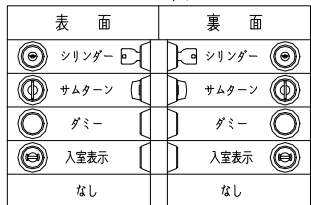

外枠形状

ドアロック

表面から見た開き勝手

ハンドル