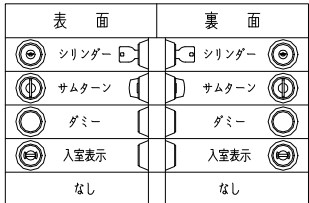

外枠形状

ドアロック

ドアクローザー

表面から見た開き勝手