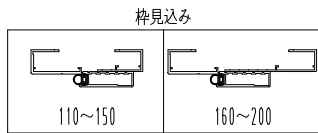

ドアロック

表面	裏面
シリンダー	シリンダー
サムターン	サムターン
ダミー	ダミー
入室表示	入室表示
なし	なし

表面から見た開き勝手

左吊元	右吊元
-----	-----