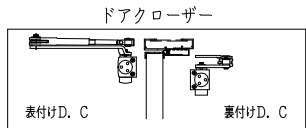

ドアロック

表面	裏面
シリンダー	シリンダー
サムターン	サムターン
ダミー	ダミー
入室表示	入室表示
なし	なし

表面から見た開き勝手

左吊元	右吊元
-----	-----