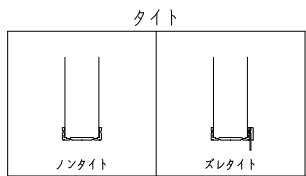

ドアロック

表面	裏面
シリンダー	シリンダー
サムターン	サムターン
ダミー	ダミー
入室表示	入室表示
なし	なし

表面から見た開き勝手

左吊元	右吊元
-----	-----