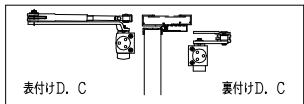

ドアロック

表面	裏面
シリンダー	シリンダー
サムターン	サムターン
ダミー	ダミー
入室表示	入室表示
なし	なし

ドアローザ

枠見込み

タイト

表面から見た開き勝手

左親	右親
----	----