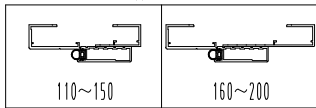

ドアロック

表面	裏面
シリンダー	シリンダー
サムターン	サムターン
ダミー	ダミー
入室表示	入室表示
なし	なし

ドアローザ

枠見込み

タイト

表面から見た開き勝手

左親	右親
----	----