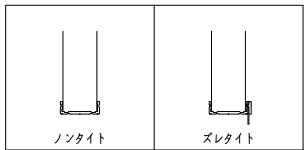

ドアロック

表面	裏面
シリンダー	シリンダー
サムターン	サムターン
ダミー	ダミー
入室表示	入室表示
なし	なし

ドアローザ

枠見込み

タイト

表面から見た開き勝手

左親	右親
----	----