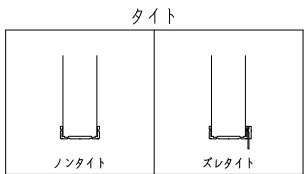

ドアロック

表面	裏面
なし	なし

表面から見た開き勝手

左吊元	右吊元
-----	-----