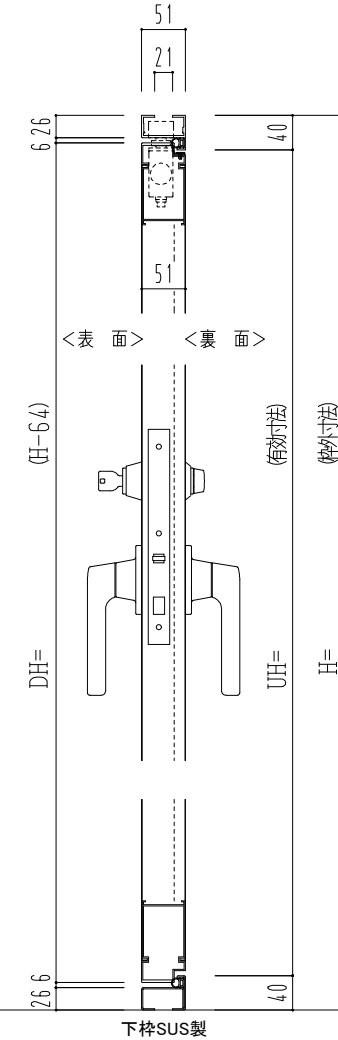

※コンシールドドアクローザー
最大開き角度110°
戸当りを設けて下さい。

ドアロック

表面	裏面
シリンダー	シリンダー
サムターン	サムターン
ダミー	ダミー
入室表示	入室表示
なし	なし

表面から見た開き勝手

左親	右親
----	----