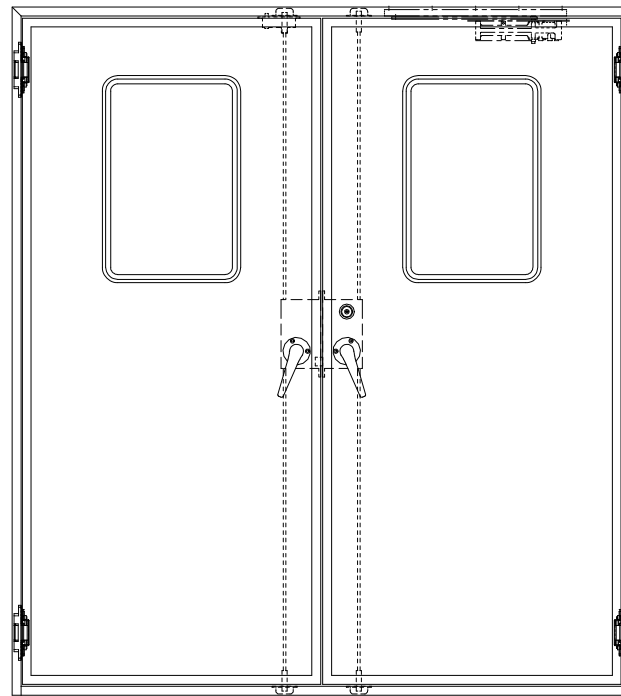

※コンシールドドアクローザー
最大開き角度110°
戸当りを設けて下さい。

ドアロック

表面	裏面
シリンダー	シリンダー
サムターン	サムターン
ダミー	ダミー
入室表示	入室表示
なし	なし

表面から見た開き勝手

左親	右親
----	----