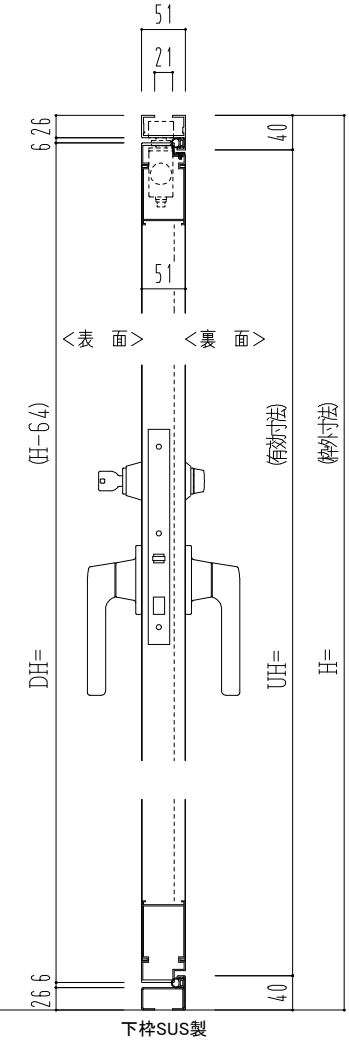

※コンシールドドロローザー  
最大開き角度110°  
戸当りを設けて下さい。

ドアロック

表面	裏面
シリンダー	シリンダー
サムターン	サムターン
ダミー	ダミー
入室表示	入室表示
なし	なし

表面から見た開き勝手

左親	右親
----	----