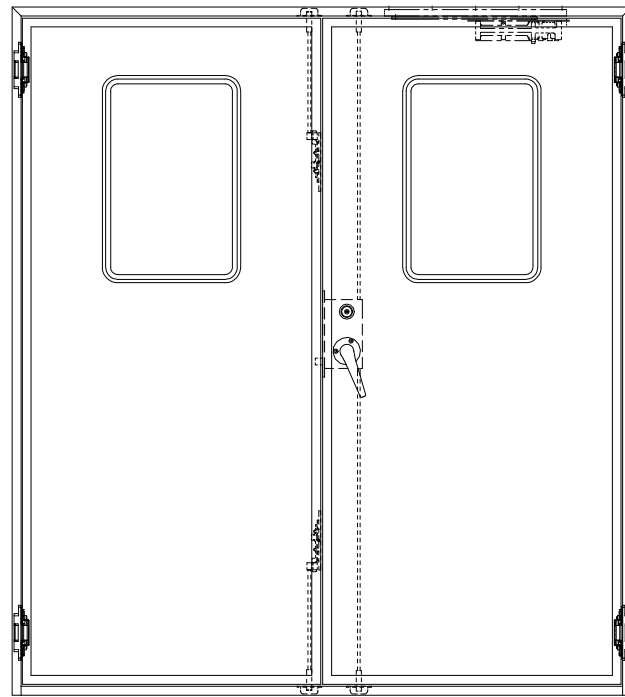

※コンシールドドロローザー  
最大開き角度110°  
戸当りを設けて下さい。

ドアロック

表面	裏面
シリンダー	シリンダー
サムターン	サムターン
ダミー	ダミー
入室表示	入室表示
なし	なし

表面から見た開き勝手

左親	右親
----	----