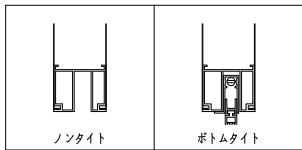

ドアロック

表面	裏面
シリンダー	シリンダー
サムターン	サムターン
ダミー	ダミー
入室表示	入室表示
なし	なし

タイト

表面から見た開き勝手

左親	右親
----	----