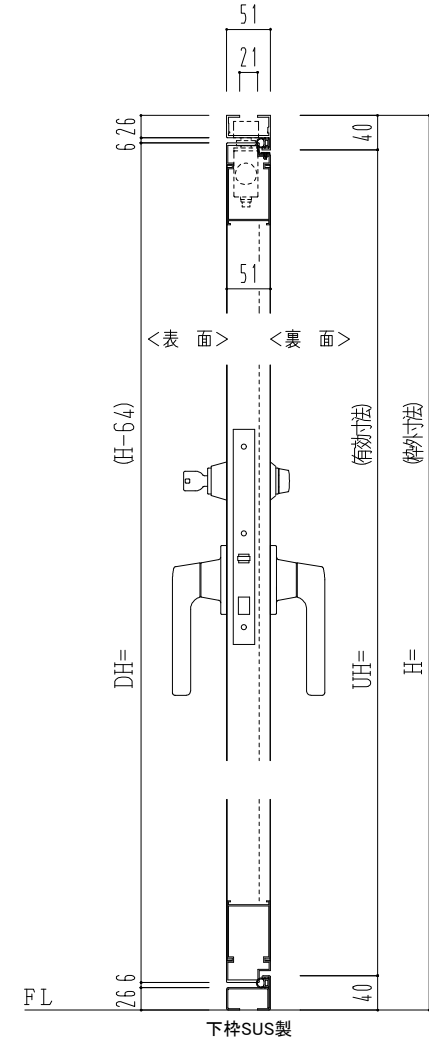

※コンシールドドアクローザー
 最大開き角度110°
 戸当りを設けて下さい。

ドアロック

表面	裏面
シリンダー	シリンダー
サムターン	サムターン
ダミー	ダミー
入室表示	入室表示
なし	なし

表面から見た開き勝手

左親	右親
----	----