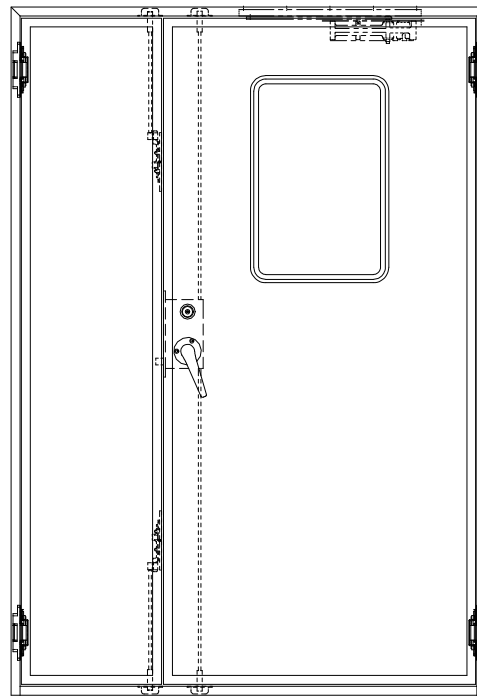

※コンシールドドアクローザー
 最大開き角度110°
 戸当りを設けて下さい。

ドアロック

表面	裏面
シリンダー	シリンダー
サムターン	サムターン
ダミー	ダミー
入室表示	入室表示
なし	なし

表面から見た開き勝手

左親	右親
----	----