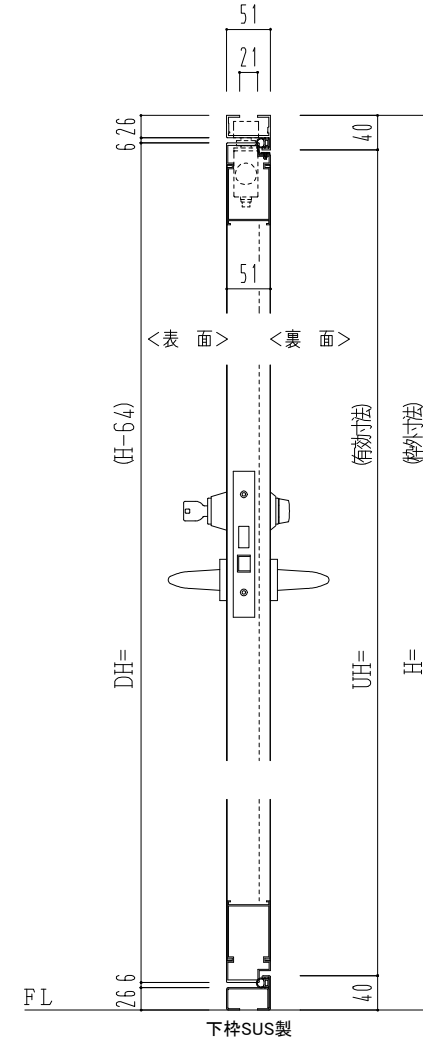

※コンシールドドアクローザー  
最大開き角度110°  
戸当りを設けて下さい。

ドアロック

表面	裏面
シリンダー	シリンダー
サムターン	サムターン
ダミー	ダミー
入室表示	入室表示
なし	なし

ハンドル

レバーハンドル	丸ノブ	ケースハンドル
---------	-----	---------

表面から見た開き勝手

左親	右親
----	----