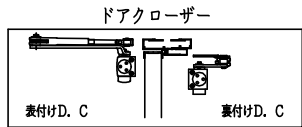

ドアロック

表面	裏面
シリンダー	シリンダー
サムタン	サムタン
グミ	グミ
入室表示	入室表示
なし	なし

表面から見た開き勝手

左吊元	右吊元
-----	-----