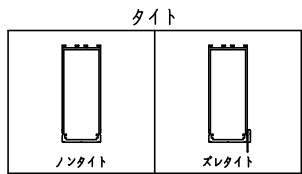

ドアロック

表面	裏面
シリンダー	シリンダー
サムタン	サムタン
グミ	グミ
入室表示	入室表示
なし	なし

表面から見た開き勝手

左吊元	右吊元
-----	-----