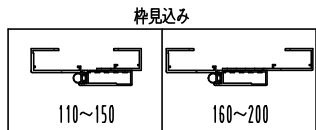

ドアロック

表面	裏面
シリンダー	シリンダー
サムタン	サムタン
グミ	グミ
入室表示	入室表示
なし	なし

表面から見た開き勝手

左吊元	右吊元
-----	-----