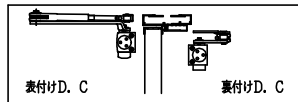

ドアロック

表面	裏面
シリンダー	シリンダー
サムターン	サムターン
グミ	グミ
入室表示	入室表示
なし	なし

ドアクローザー

枠見込み

埋め込み無

埋め込み有

表面から見た開き勝手

左親	右親
----	----