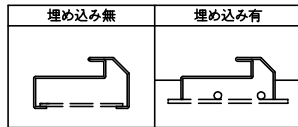

ドアロック

表面	裏面
シリンダー	シリンダー
サムターン	サムターン
グミ	グミ
入室表示	入室表示
なし	なし

ドアクローザー

枠見込み

埋め込み無

埋め込み有

表面から見た開き勝手

左親	右親
----	----