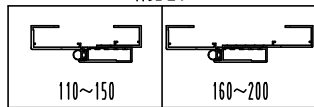

ドアロック

表面	裏面
シリンダー	シリンダー
サムターン	サムターン
グミ	グミ
入室表示	入室表示
なし	なし

ドアクローザー

枠見込み

埋め込み無

埋め込み有

表面から見た開き勝手

左親	右親
----	----