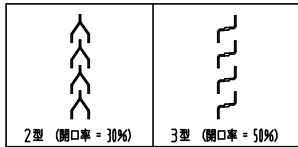

ガラリ

ドアロック

ドアクローザー

枠見込み

タイト

表面から見た開き勝手