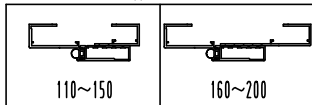

ガラリ

ドアロック

ドアクローザー

枠見込み

タイト

表面から見た開き勝手