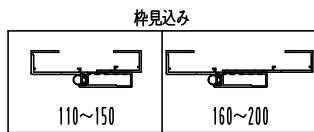

ドアロック

表面	裏面
シリンダー	シリンダー
サムターン	サムターン
グミ	グミ
入室表示	入室表示
なし	なし

表面から見た開き勝手

左親	右親