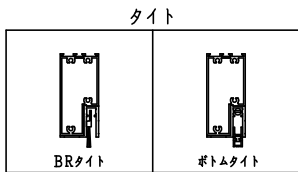

ドアロック

表面	裏面
シリンダー	シリンダー
サムターン	サムターン
ダミー	ダミー
入室表示	入室表示
なし	なし

表面から見た開き勝手

左親	右親
----	----