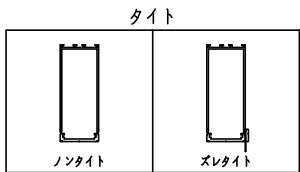

ドアロック

表面	裏面
シリンダー	シリンダー
サムターン	サムターン
ダミー	ダミー
入室表示	入室表示
なし	なし

表面から見た開き勝手

左親	右親
----	----