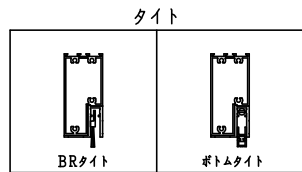

ドアロック

表面	裏面
シリンダー	シリンダー
サムターン	サムターン
ダミー	ダミー
入室表示	入室表示
なし	なし

表面から見た開き勝手

左親	右親
----	----